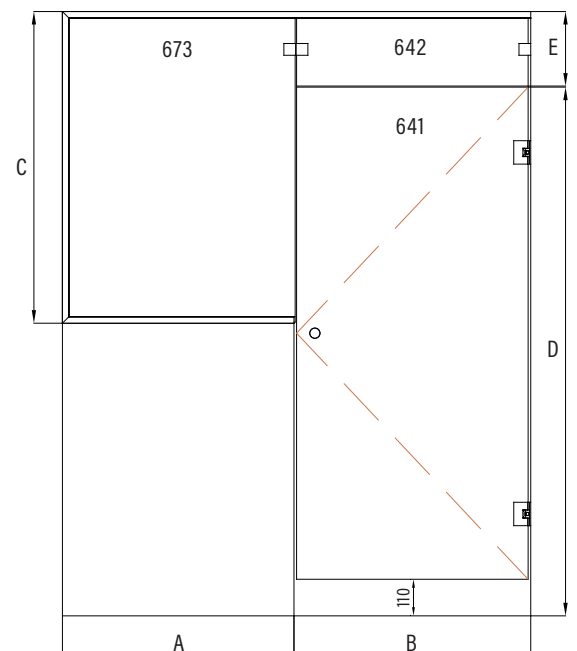

Profili	Kromattu	Messinki	Musta
Lasi			
Kirkas	1010 €	1270 €	1060 €
Savu Pronssi	1100 €	1360 €	1150 €