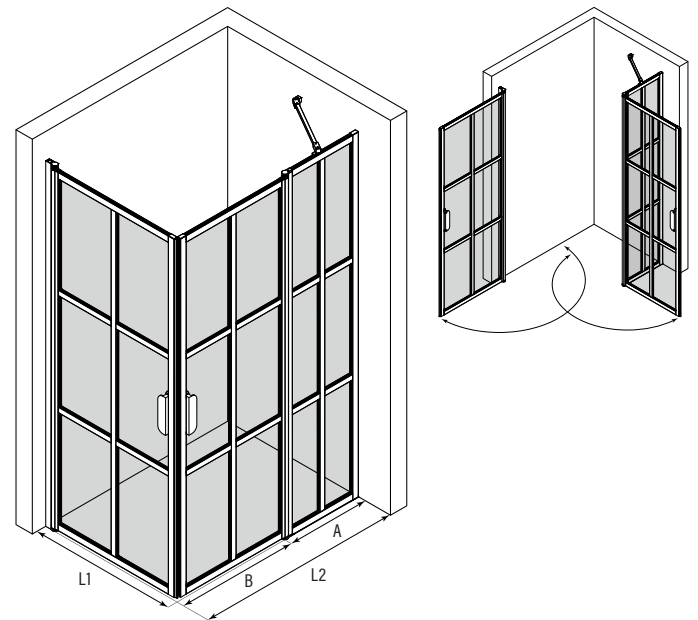

Lasi	Profiili	Valkoinen / Musta	
		vakiomitat	erikoismitat
Kirkas		1840 €	2190 €
Savu/Pronssi		2050 €	2400 €
Reeded		3370 €	-
Satiini		2290 €	2640 €