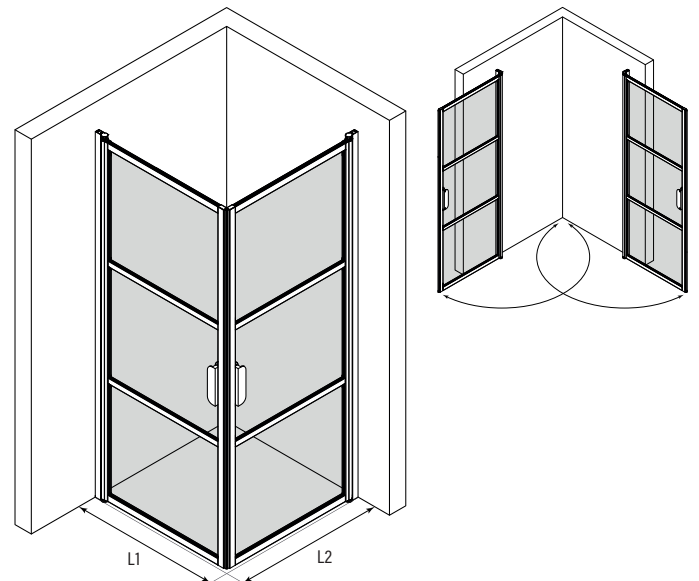

Lasi	Profiili	Valkoinen / Musta	
		vakiomitat	erikoismitat
Kirkas		1200 €	1500 €
Savu/Pronssi		1340 €	1640 €
Reeded		2540 €	-
Satiini		1500 €	1800 €