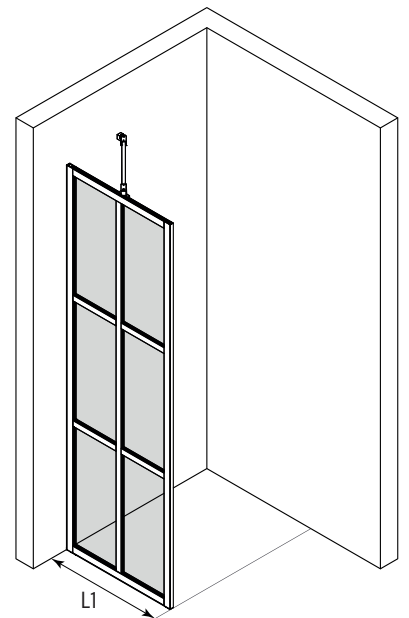

Lasi	Profiili	Valkoinen / Musta	
		vakiomitat	erikoismitat
Kirkas		680 €	830 €
Savu/Pronssi		750 €	900 €
Reeded		1350 €	-
Satiini		830 €	980 €