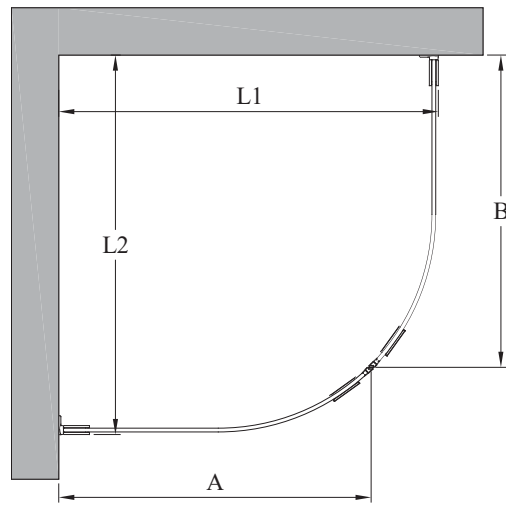

VETRO 552

kaareva suihkunurkka kääntyvillä ovilla

suihkunurkka koostuu kahdesta kääntyvästä ovesta. tuote soveltuu hyvin suihkukulmaan, jossa on tilaa ovien aukeamiselle joko suihkutilan sisä- tai ulkopuolella. ovet voidaan mitoittaa symmetrisesti tai niin, että ovet ovat eri kokoiset. kun suihku ei ole käytössä, ovet voidaan kääntää rakennuksen seiniä vasten.

ovet kääntyvät molempiin suuntiin 90 astetta ja varustetaan säädettävillä keskityksillä. keskitys pyrkii palauttamaan ovet takaisin auki ja kiinni -asentoihin. magneettitiivistepari pitää ovet tiiviisti suljettuna suihkun aikana.

leveysasetukset			
kääntyvän sivun leveys (L1/L2)	#M (L1/L2)		
804	3		
904	5		
materiaalivaihtoehdot			
rungon väri	#R	lasin väri	#L
kromi	2	kirkas	1
messinki	5		
musta	9		

suihkunurkan vakiokorkeus on 2000. sivujen L1 ja L2 mitat voidaan valita toisistaan riippumatta.

tuoteavain 552-RL-MM korvaa tuoteavaimen kirjaimet #R, #L ja #M taulukon numeroilla saadaksesi tuotevaihtoehdon tuotenumeron.

vakiomitat

hinta
1360 €

toimitusaika
10 pv