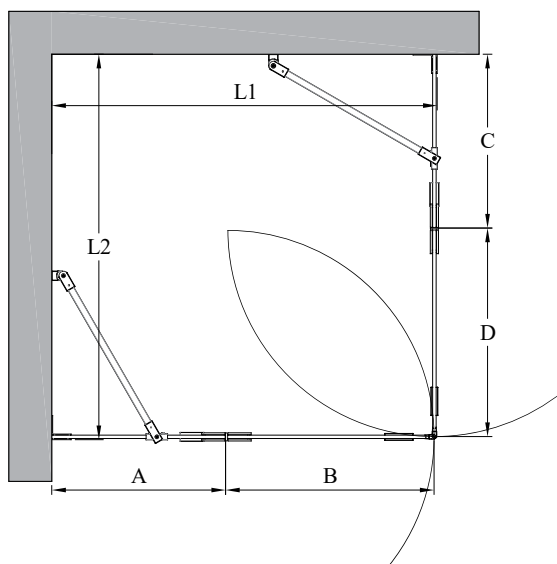

## duschhörn med vändbara dörrar, som har fasta delar

duschhörnet består av två fasta väggar, vid vilka det har fästs vändbara dörrar med gångjärn. produkten passar bra för ett hörn, utanför vilken det finns möbler på bägge sidorna. de fasta delarna kan dimensioneras enligt möblernas djup så att dörrarna inte stöter ihop med möblerna när de öppnas. dörrarna kan dimensioneras symmetriskt eller så att dörrarna får olika storlekar. när duschen inte används, kan dörrarna vikas parallellt med väggarna.

dörrarna vänds 90 grader i bägge riktningarna och är försedda med justerbara centreringar. centreringen strävar efter att återställa dörrarna till öppen och stängd position. ett par magnet tätningar håller dörrarna tätt stängda, medan duschen används.

### alternativ för panelbredd

den vändbara sidans bredd (L1/L2)	fast del (A/C)	#MM (L1/L2)
703	305	24
803	305	26
803	405	44
903	305	28
903	405	46
903	505	64
1003	405	48
1003	505	66
1103	505	68
specialmått	-	00

### materiella alternativ

stommens färg	#R	glasets färg	#L
kromi	2	klar	1
mässing	5		
svart	9		

duschhörnans standardhöjd är 2000. måtten på sidorna L1 och L2 kan fås oberoende av varandra.

produktnycklar 548-RL-MMMM  
ersätt produktnyckelns bokstäver #R, #L och #MM med tabellens nummer för att få produktalternativets produktnummer.