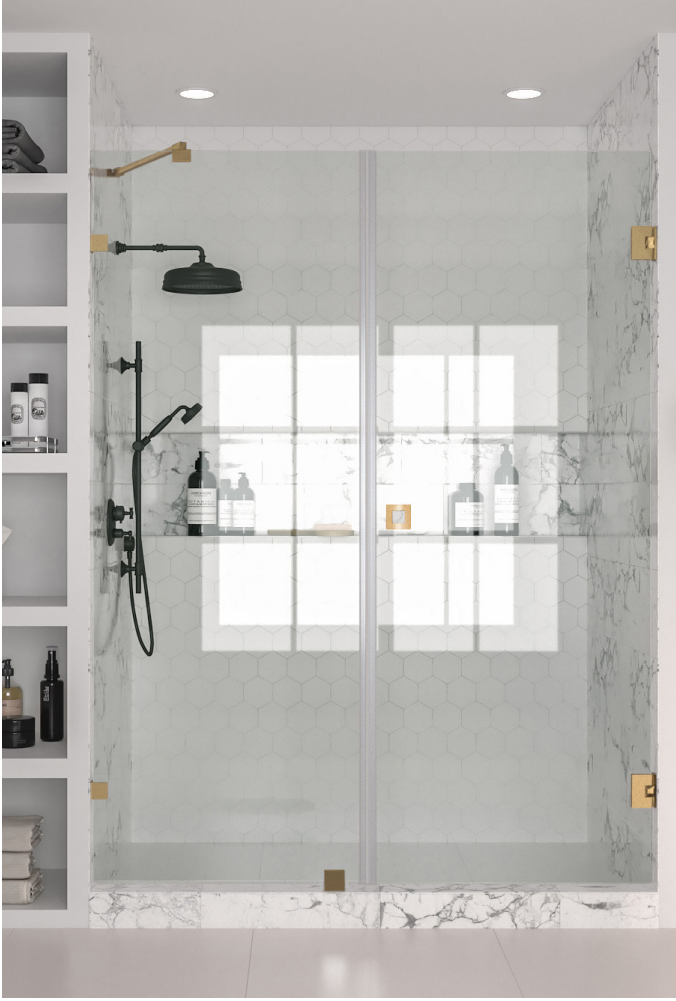

VETRO 531

tilanjakaja kiinteällä seinällä ja kääntyvällä ovelle

tilanjakaja ovelle koostuu kiinteästä seinästä ja kääntyvästä ovesta. tuote soveltuu hyvin suihkuyvennykseen, jonka vieressä on kaluste. kiinteä seinä ja ovi voidaan mitoittaa niin, että kiinteä suojaa kalustetta ja ovi on vapaaksi jäävän kulkutilan levyinen.

ovi aukeaa ulospäin 90 astetta ja varustetaan säädettävällä keskityksellä. keskitys pyrkii palauttamaan oven takaisin auki ja kiinni -asentoihin. magneettitiivistepari pitää oven tiiviisti suljettuna suihkun aikana.