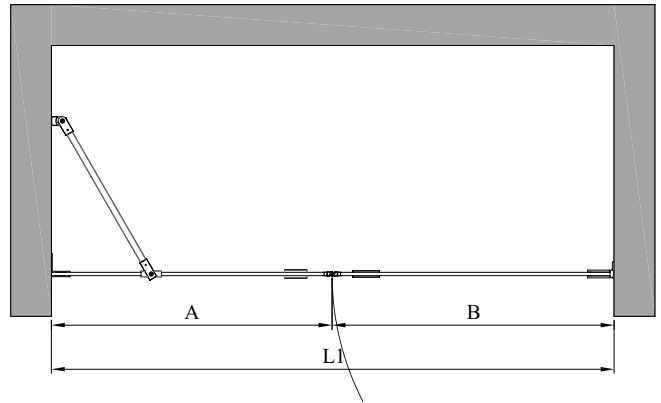

VETRO 531

tilanjakaja kiinteällä seinällä ja kääntyvällä ovelle

tilanjakaja ovelle koostuu kiinteästä seinästä ja kääntyvästä ovesta. tuote soveltuu hyvin suihkuyvennykseen, jonka vieressä on kaluste. kiinteä seinä ja ovi voidaan mitoittaa niin, että kiinteä suojaa kalustetta ja ovi on vapaaksi jäävän kulkutilan levyinen.

ovi aukeaa ulospäin 90 astetta ja varustetaan säädettävällä keskityksellä. keskitys pyrkii palauttamaan oven takaisin auki ja kiinni -asentoihin. magneettitiivistepari pitää oven tiiviisti suljettuna suihkun aikana.

leveysasetukset

kiinteän seinän leveys (A)	#M (A)	kääntyvän oven leveys (B)	#N (B)
391	4	393	4
491	6	493	6
591	8	593	8
691	A	693	A
791	C	793	C
891	E	893	E
erikoismitta	0	erikoismitta	0
materiaalivaihtoehdot			
rungon väri	#R	lasin väri	#L
kromi	2	kirkas	1
messinki	5		
musta	9		

tilanjakajan vakiokorkeus on 2000. osien A ja B mitat voidaan valita toisistaan riippumatta.

tuoteavain 531-RL-MN korvaa tuoteavaimen kirjaimet #R, #L, #M ja #N taulukon numeroilla saadaksesi tuotevaihtoehdon tuotenumeron.