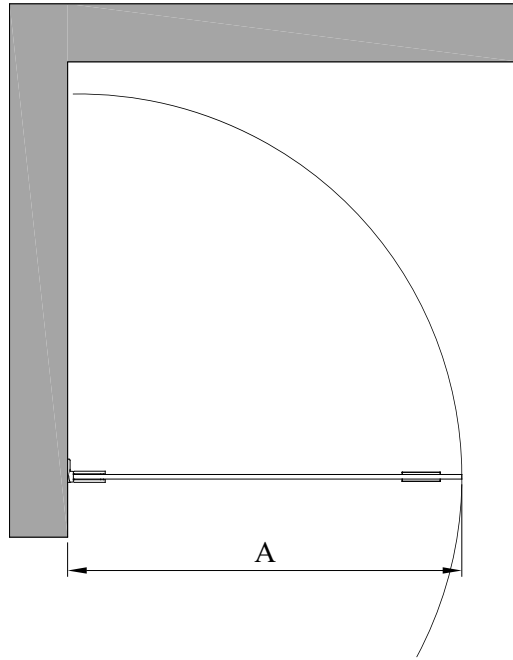

VETRO 512

kääntyvä suihkuseinä

kääntyvä suihkuseinä suojaa suihkun vieressä olevaa tilaa ja kalusteita vesiroiskeilta. kun suihku ei ole käytössä suihkuseinä voidaan kääntää rakennuksen seinää vasten.

suihkuseinä kääntyy molempiin suuntiin 90 astetta ja varustetaan säädettävällä keskityksellä. keskitys pyrkii palauttamaan suihkuseinän takaisin auki ja kiinni -asentoihin.

leveysasetukset	
leveys (A)	#MM
380	38
480	48
580	58
680	68
780	78
880	88
erikoismita	00

materiaalivaihtoehdot			
rungon väri	#R	lasin väri	#L
kromi	2	kirkas	1
messinki	5		
musta	9		

suihkuseinän vakiokorkeus on 2000.

tuoteavain 512 RL 00MM korvaa tuoteavaimen kirjaimet #R, #L ja #MM taulukon numeroilla saadaksesi tuotevaihtoehdon tuotenumeron.

	hinta	toimitusaika
vakiomitat	520 €	10 pv
erikoismitat	680 €	20 pv