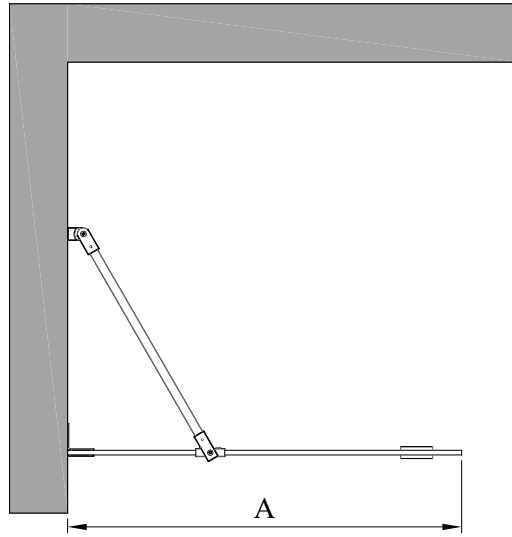

VETRO 511

kiinteä suihkuseinä

kiinteä suihkuseinä suojaa suihkun vieressä olevaa tilaa ja kalusteita vesiroiskeilta. kiinteä suihkuseinä on tukeva ja sillä voidaan rajata vettä tehokkaasti.

lasin yläreunaan kiinnitettävä vinotuki voidaan korvata pitkällä, suoraan kulmaan asennettavalla sivutuella. sivutukea voidaan käyttää pyyhkeen kuivatukseen tai suihkuverhotankona.

leveysasetukset

leveys (A)	#MM
378	38
478	48
578	58
678	68
778	78
878	88
erikoismitta	00

materiaalivaihtoehdot

rungon väri	#R	lasin väri	#L
kromi	2	kirkas	1
messinki	5		
musta	9		

suihkuseinän vakiokorkeus on 2000.