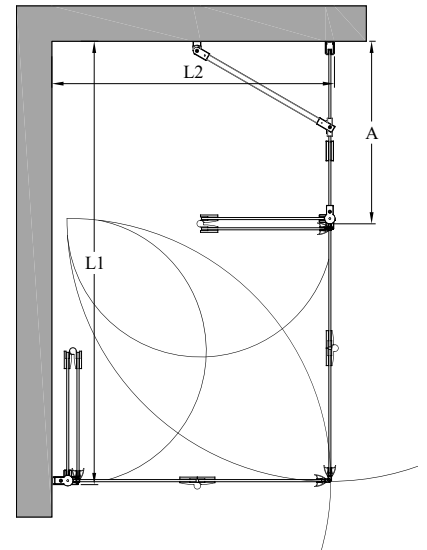

## duschhörn med vikbara dörrar, av vilka den ena har en fast del

duschhörnet består av en vikbar dörr och en fast vägg, vid vilken det har fästs en annan vikbar dörr med gångjärn. produkten passar bra till ett hörn, där dörrarna kanske inte kan öppnas ordentligt utåt och på vars ena sida utrymmet är trångt även inne i duschutrymmet. den vikbara dörren kräver inget utrymme utanför duschutrymmet för att öppnas, utan den viks i ett litet utrymme inne i duschutrymmet parallellt med väggen. den fasta väggen kan dimensioneras enligt en installation (t.ex. blandare) inne i duschutrymmet så att dörren inte tar i installationen när den viks. dörrarna kan dimensioneras symmetriskt eller så att dörrarna får olika storlekar. när duschen inte används, kan dörrarna vändas parallellt med väggarna.

dörrarna vänds 90 grader i bägge riktningarna och förses med justerbara centreringar. centreringen strävar efter att återställa dörrarna till öppen respektive stängd position. de yttersta glasen vänder därutöver 180 grader i förhållande till de inre glasen, då dörrglaset viks mot varandra inne i duschutrymmet. ett par magnethandtag håller dörrarna tätt stängda, medan duschen används.

### alternativ för panelbredd

den vikbara sidans bredd (L1)	#M (L1)	den vikbara sidans bredd (L2)	fast del (A)	#NN (L2)	den vikbara sidans bredd (L2)	fast del (A)	#NN (L2)
700	2	705	267	28	905	317	35
750	6	755	267	29	905	367	41
800	3	755	317	38	905	417	59
850	7	805	267	21	905	467	68
900	4	805	317	39	955	267	26
		805	367	48	955	317	32
		855	267	25	955	367	45
		855	317	31	955	417	51
		855	367	49	955	467	69
		855	417	58	955	517	78
		905	267	22			
specialmått	0				specialmått	-	00

duschhörnans standardhöjd är 1900. måtten på sidorna L1 och L2 kan fås oberoende av varandra och kan monteras spegelvänt. i tabellen presenteras bara de vanligaste standardstorlekarna. alla standardstorlekar finns på vår hemsida.