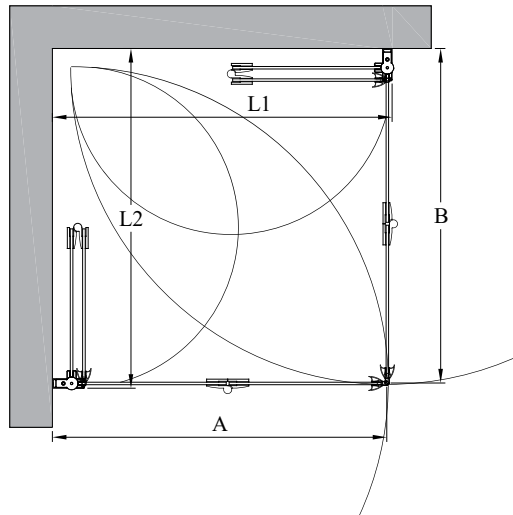

INFINIA 259

suihkunurkka taittuvilla ovilla

suihkunurkka koostuu kahdesta taittuvasta ovesta. tuote soveltuu hyvin suihkukulmaan, jossa ovet eivät välttämättä mahdu kunnolla avautumaan ulospäin. taittuva ovi ei vaadi avautuakseen tilaa suihkutilan ulkopuolelta vaan ovi kääntyy taittaen suihkutilan sisään niin, että ovilasit laskostuvat pieneen tilaan rakennuksen seinää vasten. ovet voidaan mitoittaa symmetrisesti tai niin, että ovet ovat eri kokoiset. kun suihku ei ole käytössä, ovet voidaan kääntää rakennuksen seinää vasten.

ovet kääntyvät molempiin suuntiin 90 astetta ja varustetaan säädettävillä keskityksillä. keskitys pyrkii palauttamaan ovet takaisin auki ja kiinni -asentoihin. uloimmat lasit kääntyvät lisäksi 180 astetta sisempiin lasihin nähden jolloin ovien lasit taittuvat toisiaan vasten suihkutilan sisäpuolelle. magneettivedinpari pitää ovet tiiviisti suljettuna suihkun aikana.

leveysasetukset	
taittuvan sivun leveys (L1/L2)	#M (L1/L2)
700	2
750	6
800	3
850	7
900	4
erikoismita	0

materiaalivaihtoehdot			
rungon väri	#R	lasin väri	#L
valkoinen	6	kirkas	1
kiiltävä	7	savu	2
harmaa	8	chinchilla	3
musta	9	maito	6

suihkunurkan vakiokorkeus on 1900. sivujen L1 ja L2 mitat voidaan valita toisistaan riippumatta. taulukossa on esitetty vain yleisimmät vakiokoot. kaikki vakiokoot löytyvät internet -sivuiltamme.

tuoteavain 259-RL-MM