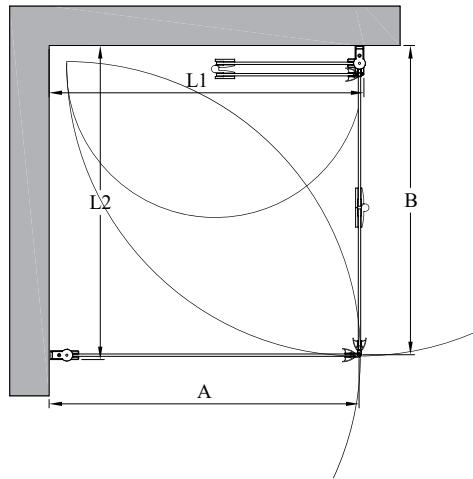

INFINIA 256

taittuva suihkuseinä

suihkunurkka koostuu kääntyvästä ovesta ja taittuvasta ovesta. tuote soveltuu hyvin suihkukulmaan, jossa ovet eivät välttämättä mahdu kunnolla avautumaan ulospäin molemmin puolin. taittuva ovi ei vaadi avautuakseen tilaa suihkutilan ulkopuolelta vaan ovi kääntyy taittaen suihkutilan sisään niin, että ovilasit laskostuvat pieneen tilaan rakennuksen seinää vasten. ovet voidaan mitoittaa symmetrisesti tai niin, että ovet ovat eri kokoiset. kun suihku ei ole käytössä, ovet voidaan kääntää rakennuksen seinää vasten.

ovet kääntyvät molempiin suuntiin 90 astetta ja varustetaan säädettävillä keskityksillä. keskitys pyrkii palauttamaan ovet takaisin auki ja kiinni -asentoihin. taittuvan oven uloin lasi kääntyy lisäksi 180 astetta sisempään lasiin nähden jolloin oven lasit taittuvat toisiaan vasten suihkutilan sisäpuolelle. magneettivedinpari pitää ovet tiiviisti suljettuna suihkun aikana.

leveysasetukset			
kääntyvän sivun leveys (L1)	#M (L1)	taittuvan sivun leveys (L2)	#N (L2)
700	A	700	2
750	B	750	6
800	C	800	3
850	D	850	7
900	E	900	4
950	F		
materiaalivaihtoehdot			
erikoismitta	0	erikoismitta	0
rungon väri	#R	lasin väri	#L
valkoinen	6	kirkas	1
kiiltävä	7	savu	2
harmaa	8	chinchilla	3
musta	9	maito	6

suihkunurkan vakikorkeus on 1900. sivujen L1 ja L2 mitat voidaan valita toisistaan riippumatta ja sivut ovat käännettävissä myös toisin päin kuin pohjakuvassa. taulukossa on esitetty vain yleisimmät vakiokoot. kaikki vakiokoot löytyvät internet -sivuiltamme.