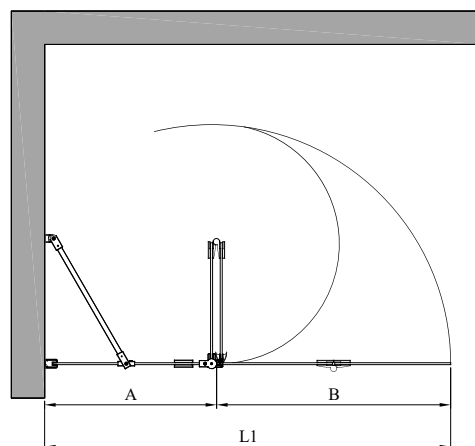

INFINIA 215

taittuva suihkuseinä kiinteällä osalla

kiinteästä osasta ja siihen saranoidusta taittuvasta osasta koostuva suihkuseinä suojaa suihkun vieressä olevaa tilaa ja kalusteita vesiroiskeilta. kiinteä osa rajaa tehokkaasti vettä ja kun suihku ei ole käytössä taittuva osa voidaan taittaa pieneen tilaan rakennuksen seinän suuntaisesti suihkutilan sisäpuolelle. kiinteän ja taittuvan osan yhdistelmän ansiosta suihkuseinä voidaan mitoittaa ahtaissakin tiloissa niin, ettei taittuva osa törmää muihin kalusteisiin.

suihkuseinän taittuva osa kääntyy molempiin suuntiin 90 astetta ja varustetaan säädettävällä keskityksellä. keskitys pyrkii palauttamaan taittuvan osan takaisin auki ja kiinni -asentoihin. taittuvan osan uloin lasi kääntyy lisäksi 180 astetta taittuvan osan sisempään lasiin nähden jolloin lasit taittuvat toisiaan vasten suihkutilan sisäpuolelle.

leveysasetukset

leveys (L1)	kiinteä osa (A)	#MM	leveys (L1)	kiinteä osa (A)	#MM
670	267	28	870	317	35
720	267	29	870	367	41
720	317	38	870	417	59
770	267	21	870	467	68
770	317	39	920	267	26
770	367	48	920	317	32
820	267	25	920	367	45
820	317	31	920	417	51
820	367	49	920	467	69
820	417	58	920	517	78
870	267	22			
			erikoismitta	-	00