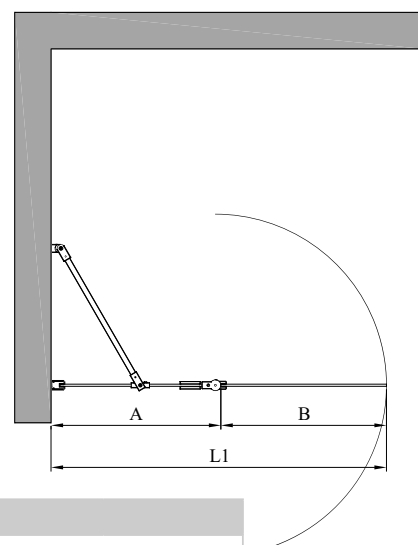

INFINIA 214

kääntyvä suihkuseinä kiinteällä osalla

kiinteästä osasta ja siihen saranoidusta kääntyvästä osasta koostuva suihkuseinä suojaa suihkun vieressä olevaa tilaa ja kalusteita vesiroiskeilta. kiinteä osa rajaa tehokkaasti vettä ja kun suihku ei ole käytössä kääntyvä osa voidaan kääntää sivuun. kiinteän ja kääntyvän osan yhdistelmän ansiosta suihkuseinä voidaan mitoittaa ahtaissakin tiloissa niin, ettei kääntyvä osa törmää muihin kalusteisiin.

suihkuseinän kääntyvä osa kääntyy molempiin suuntiin 90 astetta ja varustetaan säädettävällä keskityksellä. keskitys pyrkii palauttamaan kääntyvän osan takaisin auki ja kiinni -asentoihin. koko lasin korkuinen profiilivedin helpottaa tarvittaessa käyttöä (lisävaruste).

leveysasetukset

leveys (L1)	kiinteä osa (A)	#MM	leveys (L1)	kiinteä osa (A)	#MM	leveys (L1)	kiinteä osa (A)	#MM
572	267	24	772	367	46	872	417	57
622	267	25	772	417	55	872	467	66
622	317	34	772	467	64	872	517	75
672	267	26	822	267	29	872	567	84
672	317	35	822	317	38	922	267	2B
672	367	44	822	367	47	922	317	3A
722	267	27	822	417	56	922	367	49
722	317	36	822	467	65	922	417	58
722	367	45	822	517	74	922	467	67
722	417	54	872	267	2A	922	517	76
772	267	28	872	317	39	922	567	85
772	317	37	872	367	48			
						erikoismitta	-	00

tuoteavain 214-RL-00MM korvaa tuoteavaimen kirjaimet #R, #L ja #MM taulukon numeroilla saadaksesi tuotevaihtoehdon tuotenumeron.

vakiomitat
erikoismitat

hinta
515 €
660 €

toimitusaika
10 pv
20 pv