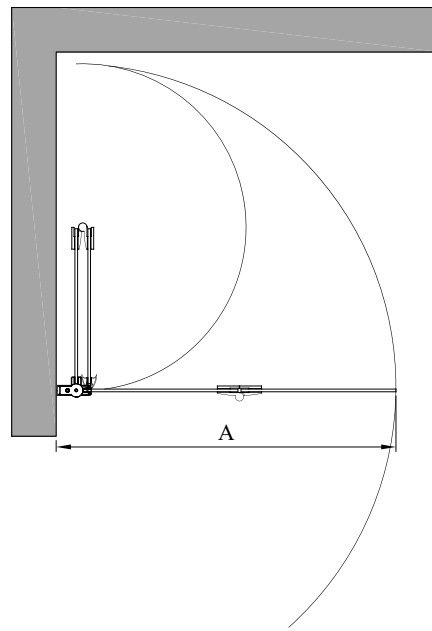

INFINIA 213

taittuva suihkuseinä

taittuva suihkuseinä suojaa suihkun vieressä olevaa tilaa ja kalusteita vesiroiskeilta. kun suihku ei ole käytössä suihkuseinä voidaan taittaa pieneen tilaan rakennuksen seinää vasten suihkutilan sisäpuolelle.

suihkuseinä kääntyy molempiin suuntiin 90 astetta ja varustetaan säädettävällä keskityksellä. keskitys pyrkii palauttamaan suihkuseinän takaisin auki ja kiinni -asentoihin. uloin lasi kääntyy lisäksi 180 astetta sisempään lasiin nähden jolloin lasit taittuvat toisiaan vasten suihkutilan sisäpuolelle.

suihkuseinän vakiokorkeus on 1900.

tuoteavain 213 RL 00MM korvaa tuoteavaimen kirjaimet #R, #L ja #MM taulukon numeroilla saadaksesi tuotevaihtoehdon tuotenumeron.

leveysasetukset	
leveys (A)	#MM
463	46
513	51
563	56
613	61
663	66
713	71
763	76
813	81
863	86
erikoismitta	00