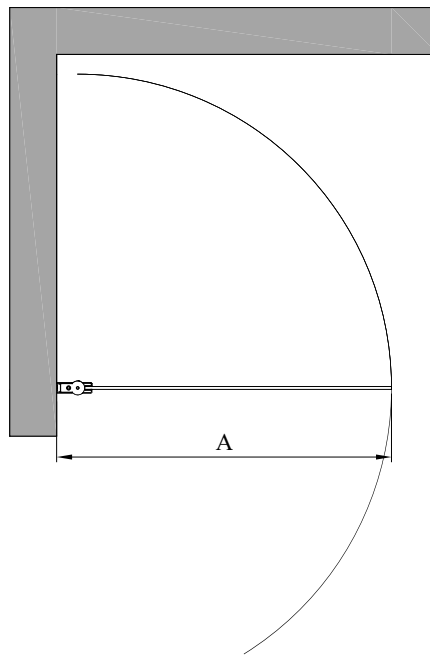

INFINIA 212

kääntyvä suihkuseinä

kääntyvä suihkuseinä suojaa suihkun vieressä olevaa tilaa ja kalusteita vesiroiskeilta. kun suihku ei ole käytössä suihkuseinä voidaan kääntää rakennuksen seinää vasten.

suihkuseinä kääntyy molempiin suuntiin 90 astetta ja varustetaan säädettävällä keskityksellä. keskitys pyrkii palauttamaan suihkuseinän takaisin auki ja kiinni -asentoihin.

tuotteessa on vakiovarusteena 33mm korkea laahustiiviste. lisävarusteena on saatavilla 50mm korkea laahustiiviste suihkutiloihin, joissa lattiakaadot ovat normaalia suuremmat. laahustiivisteiden pituus on 1000mm ja se katkaistaan sopivan mittaiseksi paikan päällä.

leveysasetukset

leveys (A)	#MM	leveys (A)	#MM
265	27	615	62
315	32	665	67
365	37	715	72
415	42	765	77
465	47	815	82
515	52	865	87
565	57	915	92
		erikoismitta	00

materiaalivaihtoehdot

rungon väri	#R	lasin väri	#L
valkoinen	6	kirkas	1
kiiltävä	7	savu	2
harmaa	8	chinchilla	3
musta	9	maito	6

suihkuseinän vakiokorkeus on 1900.

tuoteavain 212 RL 00MM

korvaa tuoteavaimen kirjaimet #R, #L ja #MM taulukon numeroilla saadaksesi tuotevaihtoehdon tuotenumeron.

	hinta	toimitusaika
vakiomitat	360 €	10 pv
erikoismitat	480 €	20 pv