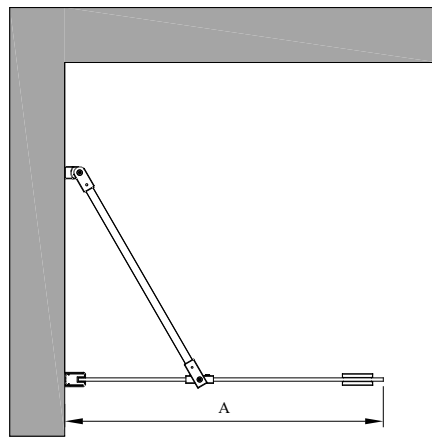

## kiinteä suihkuseinä

kiinteä suihkuseinä suojaa suihkun vieressä olevaa tilaa ja kalusteita vesiroiskeilta. kiinteä suihkuseinä on tukeva ja sillä voidaan rajata vettä tehokkaasti.

lasin yläreunaan kiinnitettävä vinotuki voidaan korvata pitkällä, suoraan kulmaan asennettavalla sivutuella. sivutukea voidaan käyttää pyyhkeen kuivatukseen tai suihkuverhotankona.

### leveysasetukset

leveys (A)	#MM	leveys (A)	#MM
229	23	579	58
279	28	629	63
329	33	679	68
379	38	729	73
429	43	779	78
479	48	829	83
529	53	879	88
		erikoismitta	00

materiaalivaihtoehdot			
rungon väri	#R	lasin väri	#L
valkoinen	6	kirkas	1
kiiltävä	7	savu	2
harmaa	8	chinchilla	3
musta	9	maito	6

suihkuseinän vakiokorkeus on 1900.

tuoteavain 211-RL-00MM korvaa tuoteavaimen kirjaimet #R, #L ja #MM taulukon numeroilla saadaksesi tuotevaihtoehdon tuotenumeron.

	hinta	toimitusaika
vakiomitat	290 €	10 pv
erikoismitat	390 €	20 pv