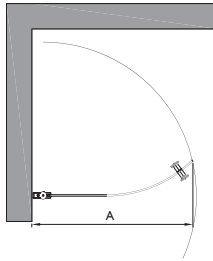

TUOTEVAIHTOEHDOT

Tuoteavain 822 RL MMMM

Tuotenumero saadaan korvaamalla tuoteavaimen kirjaimet taulukoissa esitetyillä numeroilla. Tuotteen korkeus 1900.

Leveys suihkuseinänä (A)	Leveys suihkunurkan asennusmittana*	Säätövara**	Rungon väri	Lasin väri	Hinta	Tuotenumero
638	800	15	Harmaa	Kirkas	180 €	822 81 0065
738	900	15	Harmaa	Kirkas	190 €	822 81 0075
638	800	15	Harmaa	Savu	195 €	822 82 0065
738	900	15	Harmaa	Savu	205 €	822 82 0075

LISÄVARUSTEET

Varuste	Tuoteavain	Hinta
Magneettitiivistepari	900 RL MMMM	20 €
Korkea laahustiiviste (1000 mm)	905 RL MMMM	30 €
Kynnysoprofiili (1000x1000 mm)	910 RL MMMM	50 €
Sivutiiviste	916 RL MMMM	20 €
Cranith -kalkinestopinnoite	920 RL MMMM	30 €
Levennysoprofiili (+34 mm)	925 RL MMMM	30 €

*) = Suihkunurkan asennusmitta olettaen että suihkunurkkaan asennetaan magneettitiiviste (Seinäkiinnitysprofiilin uloimman reunan etäisyys suihkutilan sisäkulmasta)

***) = Suihkunurkka -asennuksessa asennusmittaa voidaan kasvattaa säätövaran verran.

Toimitusaika 2 viikkoa.

Takuu
2 vuotta

hietakari.fi