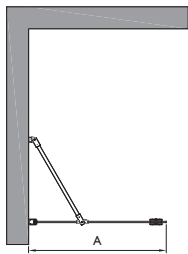

TUOTEVAIHTOEHDOT

Tuoteavain 811 RL MMMM

Tuotenumero saadaan korvaamalla tuoteavaimen kirjaimet taulukoissa esitetyillä numeroilla. Erikoismitaisen tuotteen tapauksessa ilmoita tilattaessa lisäksi tuotteen leveys (A) ja korkeus. Vakioimitaisen tuotteen korkeus on 1900.

Leveys suihkuseinä (A)	Leveys suihkunurkan asennusmittana*	Leveys tilanjakajan osana**	Säätövara***	Rungon väri	Lasin väri	Hinta	Tuotenumero
479	-	491	20	Harmaa	Kirkas	180 €	811 81 0048
579	-	591	20	Harmaa	Kirkas	195 €	811 81 0058
679	705	691	20	Harmaa	Kirkas	210 €	811 81 0068
779	805	791	20	Harmaa	Kirkas	225 €	811 81 0078
879	905	891	20	Harmaa	Kirkas	240 €	811 81 0088
Erikoismita	-	-	20	Harmaa	Kirkas	365 €	811 81 0000
479	-	491	20	Harmaa	Savu	215 €	811 82 0048
579	-	591	20	Harmaa	Savu	230 €	811 82 0058
679	705	691	20	Harmaa	Savu	245 €	811 82 0068
779	805	791	20	Harmaa	Savu	260 €	811 82 0078
879	905	891	20	Harmaa	Savu	275 €	811 82 0088
Erikoismita	-	-	20	Harmaa	Savu	365 €	811 82 0000

LISÄVARUSTEET

Varuste	Tuoteavain	Hinta
Magneettitiivistepari	900 RL MMMM	20 €
Cranith -kalkinestopinnoite	920 RL MMMM	30 €
Levennysprofiili (+34 mm)	926 RL MMMM	30 €

*) = Suihkunurkan asennusmitta olettaen että suihkunurkkaan asennetaan magneettitiivistepari (Seinäkiinnitysprofiilin uloimman reunan etäisyys suihkutilan sisäkulmasta)

**) = Leveys tilanjakajan osana sisältäen puolet magneettitiivisteen osuudesta.

***) = Suihkunurkka -asennuksessa asennusmittaavoidsaan kasvattaa säätövaran verran. Tilanjakaja -asennuksessa suihkuseinän osuutta voidaan kasvattaa säätövaran verran.