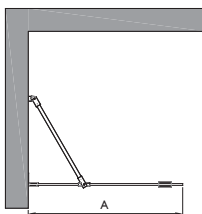

HINTA VAKIOMITTOIN: 420 €

HINTA ERIKOISMITTOIN: 570 €

Vakiomittaisten tuotteiden toimitusaika 2 viikkoa, erikoismittaisten 4 viikkoa.

TUOTEVAIHTOEHDOT

Tuoteavain 511 RL MMMM

Tuotenumero saadaan korvaamalla tuoteavaimen kirjaimet taulukoissa

esitetyillä numeroilla. Erikoismittaisen tuotteen tapauksessa ilmoita tilattaessa lisäksi tuotteen leveys (A) ja korkeus. Vakiomittaisen tuotteen korkeus on 2000.

Heloituksen väri	R	Lasin väri	L
Kromattu	2	Kirkas	I

LISÄVARUSTEET

Varuste	Tuoteavain	Hinta
Magneettitiivistepari	915 RL MMMM	40 €
Cranith -kalkinestopinnoite	920 RL MMMM	30 €
Sivutuki vinotuen sijaan	951 RL MMMM	0 €

Leveys suihkuseinänä (A)	Leveys suihkunurkan asennusmittana*	Leveys tilanjakajan osana**	MMMM
378	–	391	0038
478	–	491	0048
578	–	591	0058
678	700	691	0068
778	800	791	0078
878	900	891	0088
Erikoismitta	–	–	0000

*) = Suihkunurkan asennusmitta kohdassa Vetro suihkunurkkayhdistelmät 500x500

**) = Kiinteän seinän mitta kohdassa Vetro tilanjakajayhdistelmät 500+500