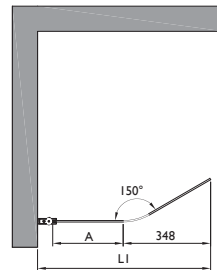

HINTA: 400 €

Toimitusaika 2 viikkoa.

TUOTEVAIHTOEHDOT

Tuoteavain 232 RL MMMM

Tuotenumero saadaan korvaamalla tuoteavaimen kirjaimet taulukoissa esitetyillä numeroilla. Tuotteen korkeus on 1900.

Rungon väri	R	Lasin väri	L
Valkoinen	6	Kirkas	1
Kiiltävä	7	Savu	2
Harmaa	8		
Musta	9		

LISÄVARUSTEET

Varuste	Tuoteavain	Hinta
Korkea laahustiiviste (1000 mm)	905 RL MMMM	30 €
Kynnysovaletti (1000x1000 mm)	910 RL MMMM	50 €
Vedinprofiili	912 RL MMMM	20 €
Magneettivedinpari	919 RL MMMM	40 €
Cranith -kalkinestopinnoite	920 RL MMMM	30 €
Levennysovaletti (+34 mm)	925 RL MMMM	30 €

Suoran osan leveys (A)	Leveys suihkuseinänä (LI)	Leveys suihkunurkan asennusmittana*	MMMM
140	488	700	0049
190	538	750	0054
240	588	800	0059
290	638	850	0064
340	688	900	0069

*) = Suihkunurkan asennusmitta kohdassa Infinia suihkunurkkayhdistelmät 230x230

Takuu
10 vuotta

hietakari.fi