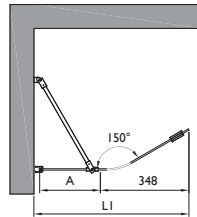

HINTA: 350 €

Toimitusaika 2 viikkoa.

TUOTEVAIHTOEHDOT

Tuoteavain 231 RL MMMM

Tuotenumero saadaan korvaamalla tuoteavaimen kirjaimet taulukoissa esitetyillä numeroilla. Tuotteen korkeus on 1900.

Rungon väri	R	Lasin väri	L
Valkoinen	6	Kirkas	I
Kiiltävä	7		
Harmaa	8		
Musta	9		

LISÄVARUSTEET

Varuste	Tuoteavain	Hinta
Magneettivedinpari	919 RL MMMM	40 €
Cranith -kalkinestopinnoite	920 RL MMMM	30 €
Levennysprofiili (+34 mm)	926 RL MMMM	30 €

Suoran osan leveys (A)	Leveys suihkuseinänä (LI)	Leveys suihkunurkan asennusmittana*	MMMM
104	452	665	0045
154	502	715	0050
204	552	765	0055
254	602	815	0060
304	652	865	0065

*) = Suihkunurkan asennusmitta kohdassa Infinia suihkunurkkayhdistelmät 230x230