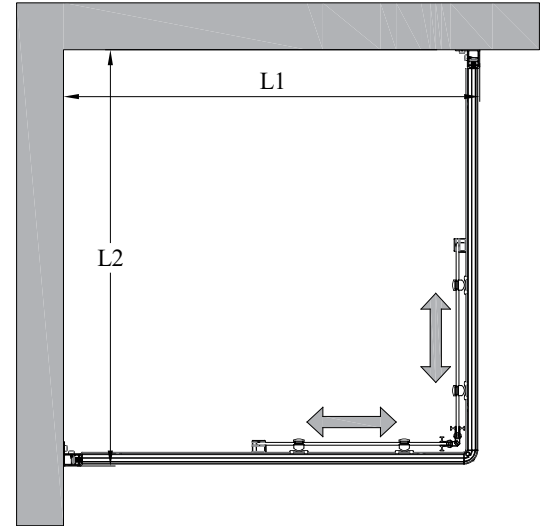

## suihkunurkka kiinteillä seinillä ja liukuvilla ovilla

suihkunurkka koostuu kahdesta kiinteästä seinästä ja kahdesta liukuvasta ovesta. tuote soveltuu hyvin suihkukulmaan, jonka ulkopuolella on kalusteita molemmin puolin ja jossa ovet eivät mahdu aukeamaan ulos- tai sisäänpäin. ovet liukuvat kiinteiden seinien taakse jolloin ne eivät vaadi tilaa avautuakseen. kiinteät seinät ja oviaukko voidaan mitoittaa niin, että kiinteät suojaavat kalusteita ja oviaukko on vapaaksi jäävän kulkutilan levyinen.

ovet liukuvat kiinteiden osien taakse ovien yläreunoihin asennettavien laakeripyörästäjien varassa. ovien alaosat kulkevat alaliukukiskon ohjainurassa. magneettitiiviste pitää ovet tiiviisti suljettuna suihkun aikana. ovet varustetaan pitkillä, koko lasin korkuisilla profiilivetimillä.

### leveysasetukset

leveys (L1)	leveys (L2)	kulkuaukko (X)	#MM	leveys (L1)	leveys (L2)	kulkuaukko (X)	#MM
688	688	356	11	788	838	427	34
688	738	356	12	788	888	464	35
688	788	393	13	788	938	464	36
688	838	393	14	788	988	498	37
688	888	433	15	838	838	427	44
688	938	433	16	838	888	464	45
688	988	476	17	838	938	464	46
738	738	356	22	838	988	498	47
738	788	393	23	888	888	498	55
738	838	393	24	888	938	498	24
738	888	433	25	888	988	532	25
738	938	433	26	938	938	498	26
738	988	476	27	938	988	532	27
788	788	427	33	988	988	532	77