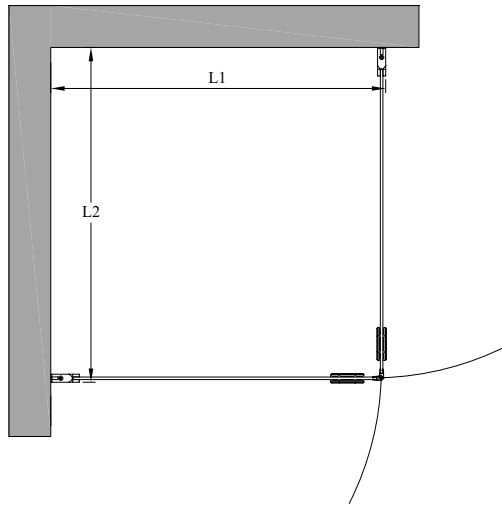

## suihkunurkka kääntyvillä ovilla

suihkunurkka koostuu kahdesta kääntyvästä ovesta. tuote soveltuu hyvin suihkukulmaan, jossa on tilaa ovien aukeamiselle joko suihkutilan sisä- tai ulkopuolella. ovet voidaan mitoittaa symmetrisesti tai niin, että ovet ovat eri kokoiset. kun suihku ei ole käytössä, ovet voidaan kääntää rakennuksen seiniä vasten.

ovet kääntyvät molempiin suuntiin 90 astetta ja varustetaan säädettävillä keskityksillä. keskitys pyrkii palauttamaan ovet takaisin auki ja kiinni -asentoihin. magneettivedinpari pitää ovet tiiviisti suljettuna suihkun aikana.

leveysasetukset	
leveys (L1/L2)	#M
708	7
758	8
808	9
858	A
908	B
erikoismita	0

materiaalivaihtoehdot			
rungon väri	#R	lasin väri	#L
valkoinen	6	kirkas	1
harmaa	8	reeded	4
musta	9	maito	6

suihkunurkan vakiokorkeus on 2025. sivujen L1 ja L2 mitat voidaan valita toisistaan riippumatta.