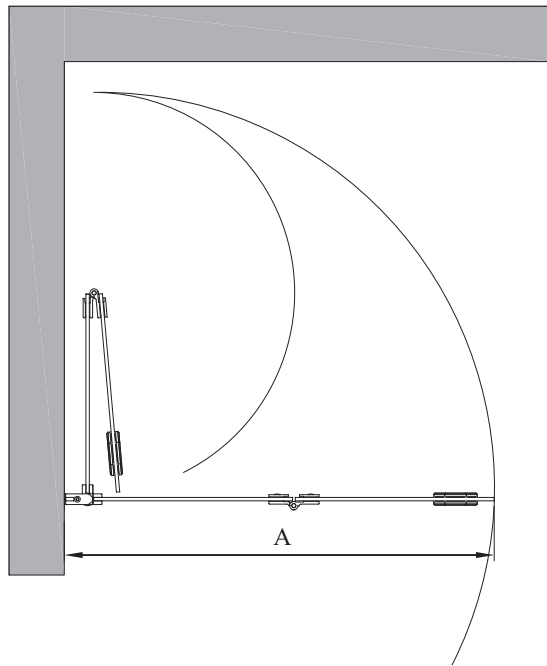

FORMA 303

vikbar duschvägg

en vikbar duschvägg skyddar utrymmet och möblerna vid duschen mot stänkvatten. när duschen inte används, kan duschväggen vikastill ett litet utrymme mot väggen inne i duschutrymmet.

duschväggen vänds 90 grader i bägge riktningarna och försesmed justerbar centrering. centreringsen strävar efter att återställa duschväggentill öppen respektive stängd position. det yttersta glaset vänder därutöver 180 graderi förhållande till det inre glaset, då glaset viks mot varandra inne iduschutrymmet.

alternativ för panelbredd

bredd (A)	#M
586	1
636	5
686	2
736	6
786	3
836	7
886	4
specialmått	0

materiella alternativ

stommens färg	#R	glasets färg	#L
vit	6	klar	1
grå	8	reeded	4
svart	9	satın	6

duschväggens standardhöjd är 2025.