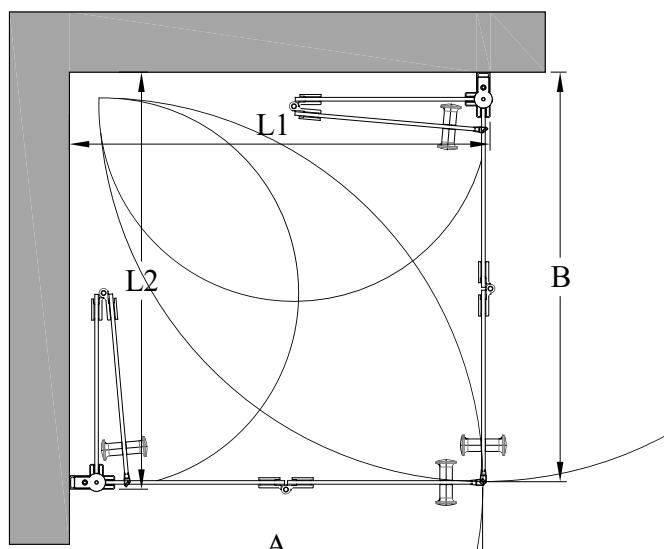

## suihkunurkka taittuvilla ovilla

suihkunurkka koostuu kahdesta taittuvasta ovesta. tuote soveltuu hyvin suihkukulmaan, jossa ovet eivät välttämättä mahdu kunnolla avautumaan ulospäin. taittuva ovi ei vaadi avautuakseen tilaa suihkutilan ulkopuolelta vaan ovi kääntyy taittaen suihkutilan sisään niin, että ovilasit laskostuvat pieneen tilaan rakennuksen seinää vasten. ovet voidaan mitoittaa symmetrisesti tai niin, että ovet ovat eri kokoiset. kun suihku ei ole käytössä, ovet voidaan kääntää rakennuksen seiniä vasten. ovet kääntyvät molempiin suuntiin 90 astetta ja varustetaan säädettävillä keskityksillä. keskitys pyrkii palauttamaan ovet takaisin auki ja kiinni -asentoihin. uloimmat lasit kääntyvät lisäksi 180 astetta sisempiin laseihin nähden jolloin ovien lasit taittavat toisiaan vasten suihkutilan sisäpuolelle. magneettitiivistepari pitää ovet tiiviisti suljettuna suihkun aikana.

ovet kiinnitetään rakennuksen seiniin seinäkiinnitysprofileilla. ovilasien alareunoihin voidaan asentaa laahustiivisteet (vakiovaruste), jotka rajoittavat veden kulkua.

koko	kirkas lasi		savulasi	
	hinta	tuotenumero	hinta	tuotenumero
695x695x1900	658 €	850 81 22	713 €	850 82 22
695x795x1900	686 €	850 81 23	741 €	850 82 23
695x895x1900	713 €	850 81 24	768 €	850 82 24
795x795x1900	713 €	850 81 33	768 €	850 82 33
795x895x1900	741 €	850 81 34	796 €	850 82 34
895x895x1900	768 €	850 81 44	823 €	850 82 44
Erikoismitta	1010 €	850 81 00	1065 €	850 82 00

Verkkosivuillamme lisää kokoja.

suihkunurkkan koko voidaan valita vakiomitoista tai se voidaan valmistaa erikoismitoin. seinäkiinnitysprofileissa on säätövaraa 15mm. säätövaraa voidaan käyttää rakennuksen seinien mahdollisten kallistusten tasaamiseen tai suihkunurkkan sivujen leveyksien kasvattamiseen ilmoitetusta vakiomitasta. toisen tai molempien sivujen leveyksiä voidaan edelleen kasvattaa levennysprofiililla 34mm (lisävaruste). levennysprofiili voidaan loveta esimerkiksi pintavesiputkien läpivientä varten.