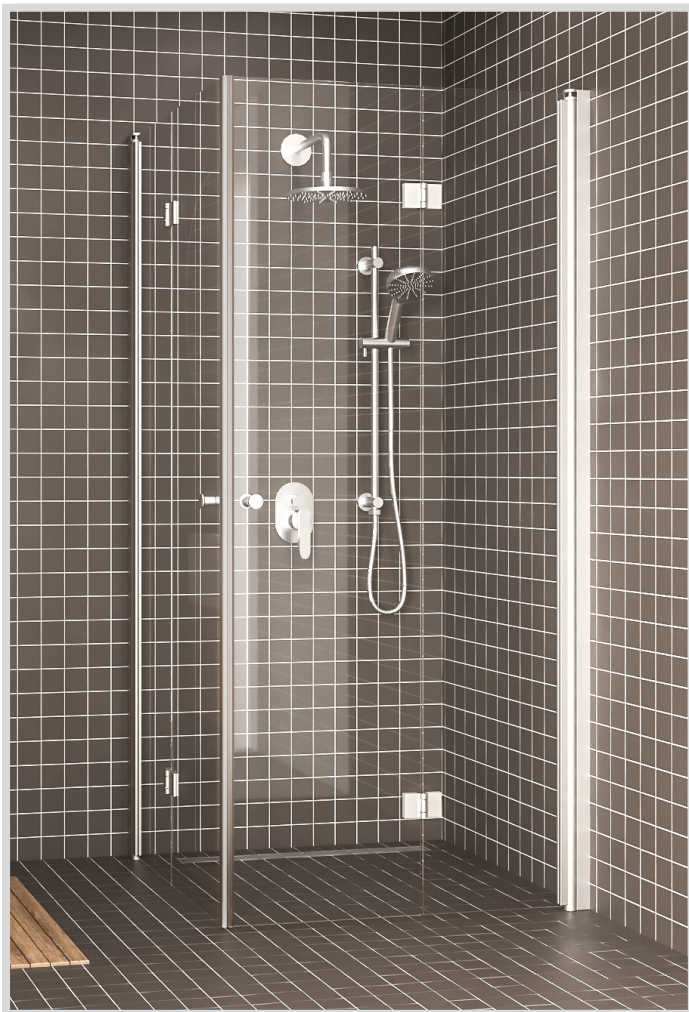

EXPRESS 850

suihkunurkka taittuvilla ovilla

suihkunurkka koostuu kahdesta taittuvasta ovesta. tuote soveltuu hyvin suihkukulmaan, jossa ovet eivät välttämättä mahdu kunnolla avautumaan ulospäin. taittuva ovi ei vaadi avautuakseen tilaa suihkutilan ulkopuolelta vaan ovi kääntyy taittaen suihkutilan sisään niin, että ovilasit laskostuvat pieneen tilaan rakennuksen seinää vasten. ovet voidaan mitoittaa symmetrisesti tai niin, että ovet ovat eri kokoiset. kun suihku ei ole käytössä, ovet voidaan kääntää rakennuksen seiniä vasten. ovet kääntyvät molempiin suuntiin 90 astetta ja varustetaan säädettävillä keskityksillä. keskitys pyrkii palauttamaan ovet takaisin auki ja kiinni -asentoihin. uloimmat lasit kääntyvät lisäksi 180 astetta sisempiin laseihin nähden jolloin ovien lasit taittavat toisiaan vasten suihkutilan sisäpuolelle. magneettitiivistepari pitää ovet tiiviisti suljettuna suihkun aikana.

ovet kiinnitetään rakennuksen seiniin seinäkiinnitysprofileilla. ovilasien alareunoihin voidaan asentaa laahustiivisteet (vakiovaruste), jotka rajoittavat veden kulkua.

koko	kirkas lasi		savulasi	
	hinta	tuotenumero	hinta	tuotenumero
695x695x1900	658 €	850 81 22	713 €	850 82 22
695x795x1900	686 €	850 81 23	741 €	850 82 23
695x895x1900	713 €	850 81 24	768 €	850 82 24
795x795x1900	713 €	850 81 33	768 €	850 82 33
795x895x1900	741 €	850 81 34	796 €	850 82 34
895x895x1900	768 €	850 81 44	823 €	850 82 44
Erikoismitta	1010 €	850 81 00	1065 €	850 82 00

Verkkosivuillamme lisää kokoja.

suihkunurkkan koko voidaan valita vakiomitoista tai se voidaan valmistaa erikoismitoin. seinäkiinnitysprofileissa on säätövaraa 15mm. säätövaraa voidaan käyttää rakennuksen seinien mahdollisten kallistusten tasaamiseen tai suihkunurkkan sivujen leveyksien kasvattamiseen ilmoitetusta vakiomitasta. toisen tai molempien sivujen leveyksiä voidaan edelleen kasvattaa levennysprofiililla 34mm (lisävaruste). levennysprofiili voidaan loveta esimerkiksi pintavesiputkien läpivientä varten.