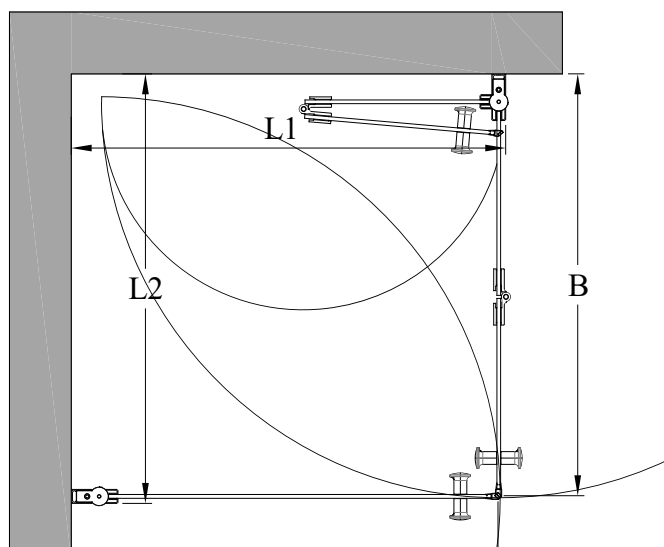

EXPRESS 849

suihkunurkka kääntyvällä ja taittuvalla ovela

suihkunurkka koostuu kääntyvästä ovesta ja taittuvasta ovesta. tuote soveltuu hyvin suihkukulmaan, jossa ovet eivät välttämättä mahdu kunnolla avautumaan ulospäin molemmin puolin. taittuva ovi ei vaadi avautukseen tilaa suihkutilan ulkopuolelta vaan ovi kääntyy taittaen suihkutilan sisään niin, että ovilasit laskostuvat pieneen tilaan rakennuksen seinää vasten. ovet voidaan mitoittaa symmetrisesti tai niin, että ovet ovat eri kokoiset. kun suihku ei ole käytössä, ovet voidaan kääntää rakennuksen seinää vasten. ovet kääntyvät molempiin suuntiin 90 astetta ja varustetaan säädettävillä keskityksillä. keskitys pyrkii palauttamaan ovet takaisin auki ja kiinni -asentoihin. taittuvan oven uloin lasi kääntyy lisäksi 180 astetta sisempään lasiin nähden jolloin oven lasit taittuvat toisiaan vasten suihkutilan sisäpuolelle. magneettitiivistepari pitää ovet tiiviisti suljettuna suihkun aikana.

Verkkosivuillemme lisää kokoja.

suihkunurkan koko voidaan valita vakio mitoista tai se voidaan valmistaa erikoismitoin. seinäkiinnitysprofieilla on säätövaraa 15mm. säätövaraa voidaan käyttää rakennuksen seinien mahdollisten kallistusten tasaamiseen tai suihkunurkan sivujen leveyksien kasvattamiseen ilmoitetusta vakio mitasta. toisen tai molempien sivujen leveyksiä voidaan edelleen kasvattaa levennysprofiililla 34mm (lisävaruste). levennysprofiili voidaan loveta esimerkiksi pintavesiputkien läpivientiä varten.