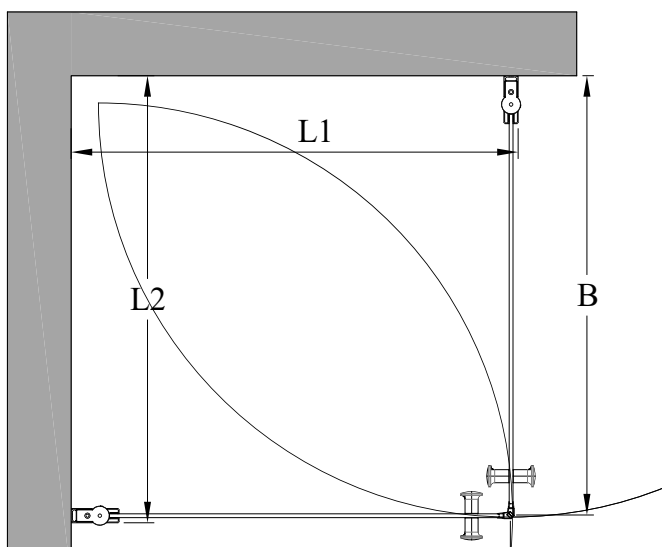

## Suihkunurkka kääntyvillä ovilla

suihkunurkka koostuu kahdesta kääntyvästä ovesta. tuote soveltuu hyvin suihkukulmaan, jossa on tilaa ovien aukeamiselle joko suihkutilan sisä- tai ulkopuolella. ovet voidaan mitoittaa symmetrisesti tai niin, että ovet ovat eri kokoiset. kun suihku ei ole käytössä, ovet voidaan kääntää rakennuksen seiniä vasten. ovet kääntyvät molempiin suuntiin 90 astetta ja varustetaan säädettävillä keskityksillä. keskitys pyrkii palauttamaan ovet takaisin auki ja kiinni -asentoihin. magneettitiivistepari pitää ovet tiiviisti suljettuna suihkun aikana.

ovet kiinnitetään rakennuksen seiniin seinäkiinnitysprofileilla. ovilasien alareunoihin voidaan asentaa laahustiivistet (vakiovaruste), jotka rajoittavat veden kulkua.

koko	kirkas lasi		savulasi	
	hinta	tuotenumero	hinta	tuotenumero
705x705x1900	337 €	848 81 AA	366 €	848 82 AA
705x805x1900	346 €	848 81 AC	372 €	848 82 AC
705x905x1900	352 €	848 81 AE	379 €	848 82 AE
805x805x1900	354 €	848 81 CC	378 €	848 82 CC
805x905x1900	360 €	848 81 CE	385 €	848 82 CE
905x905x1900	366 €	848 81 EE	392 €	848 82 EE
Erikoismita	514 €	848 81 00	556 €	848 82 00

verkkosivuillamme lisää kokoja.

suihkunurkan koko voidaan valita vakio mitoista tai se voidaan valmistaa erikoismitoin. seinäkiinnitysprofileissa on säätövaraa 15mm. säätövaraa voidaan käyttää rakennuksen seinien mahdollisten kallistusten tasaamiseen tai suihkunurkan sivujen leveyksien kasvattamiseen ilmoitetusta vakio mitasta. toisen tai molempien sivujen leveyksiä voidaan edelleen kasvattaa levennysprofiililla 34mm (lisävaruste). levennysprofiili voidaan lovetta esimerkiksi pintavesiputkien läpivientiä varten.