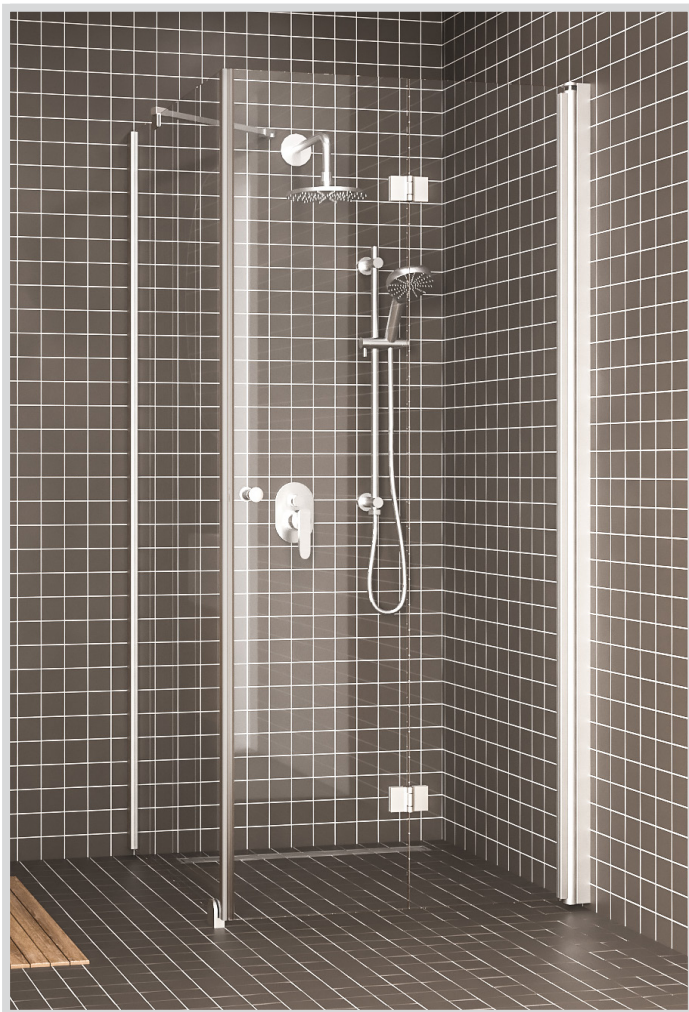

EXPRESS 847

suihkunurkka kiinteällä seinällä ja taittuvalla ovela

suihkunurkka koostuu kiinteästä seinästä ja taittuvas- ta ovesta. tuote soveltuu hyvin suihkukulmaan, jonka ulkopuolella toisella sivulla on kaluste ja toisellakin sivul- la tila on ahdas niin, että ovi ei välttämättä mahdu kun- nolla avautumaan ulospäin. taittuva ovi ei vaadi avautu- akseen tilaa suihkutilan ulkopuolelta vaan ovi kääntyy taittaen suihkutilan sisään niin, että ovi lasit laskostuvat pieneen tilaan rakennuksen seinää vasten. kiinteä seinä ja ovi voidaan mitoittaa niin, että kiinteä suojaa kalus- tetta ja ovi on vapaaksi jäävän kulkutilan levyinen. ovi kääntyy molempiin suuntiin 90 astetta ja varustetaan säädettävällä keskityksellä. keskitys pyrkii palauttamaan oven takaisin auki ja kiinni -asentoihin. uloin lasi kääntyy lisäksi 180 astetta sisempään lasiin nähden jolloin lasit taittuvat toisiaan vasten suihkutilan sisäpuolelle. mag- neettiivisteperi pitää oven tiiviisti suljettuna suihkun aikana.

suihkunurkan koko voidaan valita vakio mitoista tai se voidaan valmistaa erikoismitoin. kiinteän osan seinäkiinnitysprofiilissa on säätövaraa 20mm ja oven vastaavasti 15mm. säätövaraa voidaan käyttää rakennuksen seinien mahdollisten kallistusten tasaamiseen tai suihkunurkan sivujen leveyksien kasvattamiseen ilmoitetusta vakio mitasta. toisen tai molempien sivujen leveyksiä voidaan edelleen kasvattaa levennysprofiililla 34mm (lisävaruste). levennysprofiili voidaan lovetta esimerkiksi pintavesiputkien läpivientiä varten.