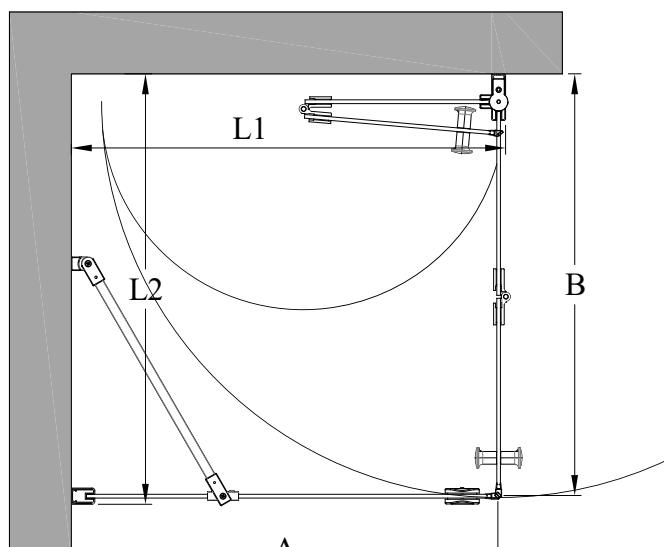

EXPRESS 847

suihkunurkka kiinteällä seinällä ja taittuvalla ovela

suihkunurkka koostuu kiinteästä seinästä ja taittuvas- ta ovesta. tuote soveltuu hyvin suihkukulmaan, jonka ulkopuolella toisella sivulla on kaluste ja toisellakin sivul- la tila on ahdas niin, että ovi ei välttämättä mahdu kun- nolla avautumaan ulospäin. taittuva ovi ei vaadi avautu- akseen tilaa suihkutilan ulkopuolelta vaan ovi kääntyy taittaen suihkutilan sisään niin, että ovi lasit laskostuvat pieneen tilaan rakennuksen seinää vasten. kiinteä seinä ja ovi voidaan mitoittaa niin, että kiinteä suojaa kalus- tetta ja ovi on vapaaksi jäävän kulkutilan levyinen. ovi kääntyy molempiin suuntiin 90 astetta ja varustetaan säädettävällä keskityksellä. keskitys pyrkii palauttamaan oven takaisin auki ja kiinni -asentoihin. uloin lasi kääntyy lisäksi 180 astetta sisempään lasiin nähden jolloin lasit taittuvat toisiaan vasten suihkutilan sisäpuolelle. mag- neettiivisteperi pitää oven tiiviisti suljettuna suihkun aikana.

suihkunurkan koko voidaan valita vakio mitoista tai se voidaan valmistaa erikoismitoin. kiinteän osan seinäkiinnitysprofiilissa on säätövaraa 20mm ja oven vastaavasti 15mm. säätövaraa voidaan käyttää rakennuksen seinien mahdollisten kallistusten tasaamiseen tai suihkunurkan sivujen leveyksien kasvattamiseen ilmoitetusta vakio mitasta. toisen tai molempien sivujen leveyksiä voidaan edelleen kasvattaa levennysprofiililla 34mm (lisävaruste). levennysprofiili voidaan lovetta esimerkiksi pintavesiputkien läpivientiä varten.