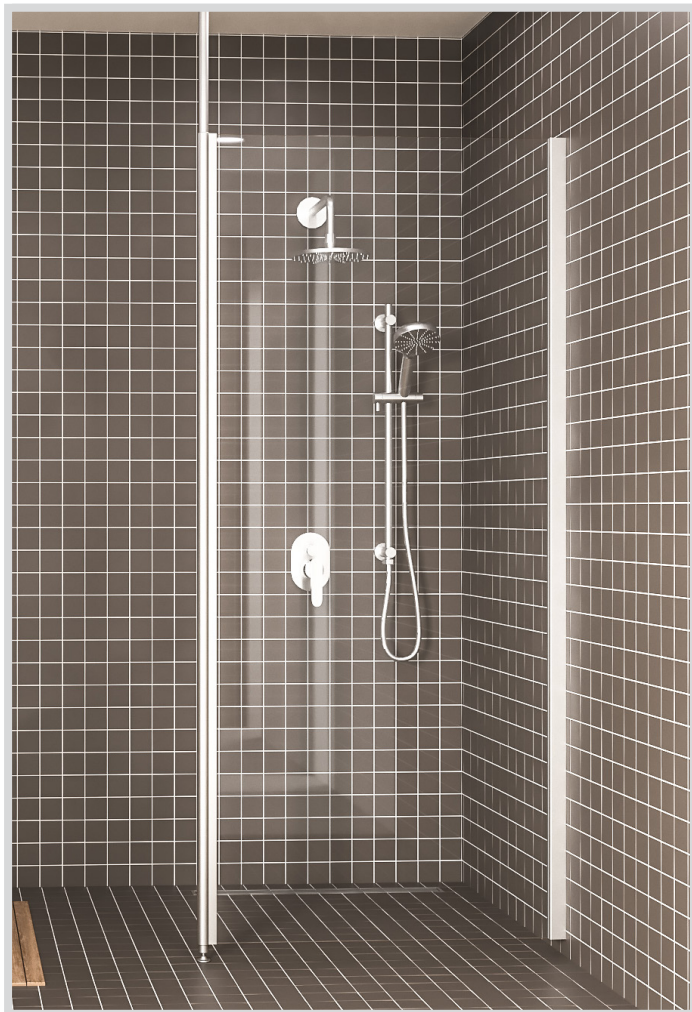

EXPRESS 831

suihkuseinä teleskoopilla

suihkuseinä suojaa suihkun vieressä olevaa tilaa ja kalusteita vesiroiskeilta. teleskooppikiinnitteinen suihkuseinä on helppo asentaa ja sillä voidaan rajata vettä tehokkaasti.

suihkuseinä kiinnitetään sivusta rakennuksen seinään seinäkiinnitysprofiililla sekä lattian ja katon väliin teleskooppikiinnityksellä (huonekorkeus max 280 cm).tällöin lasin asennuskorkeus voidaan säätää tilankäyttötarpeen mukaan. alateleskooppi on varustettu nivelsäätöjalalla lattiakaatojen varalta. lasin ja lattian väliin voidaan asentaa tiivistesokkeli (vakiovaruste), jolloin vesi ei pääse kulkemaan lasin alta.

suihkuseinän koko voidaan valita vakio mitoista tai se voidaan valmistaa erikoismitoin. seinäkiinnitysprofiilissa on 20mm säätövara. säätövara voidaan käyttää rakennuksen seinän mahdollisen kallistuksen tasaamiseen tai suihkuseinän leveyden kasvattamiseen ilmoitetusta vakio mitasta.