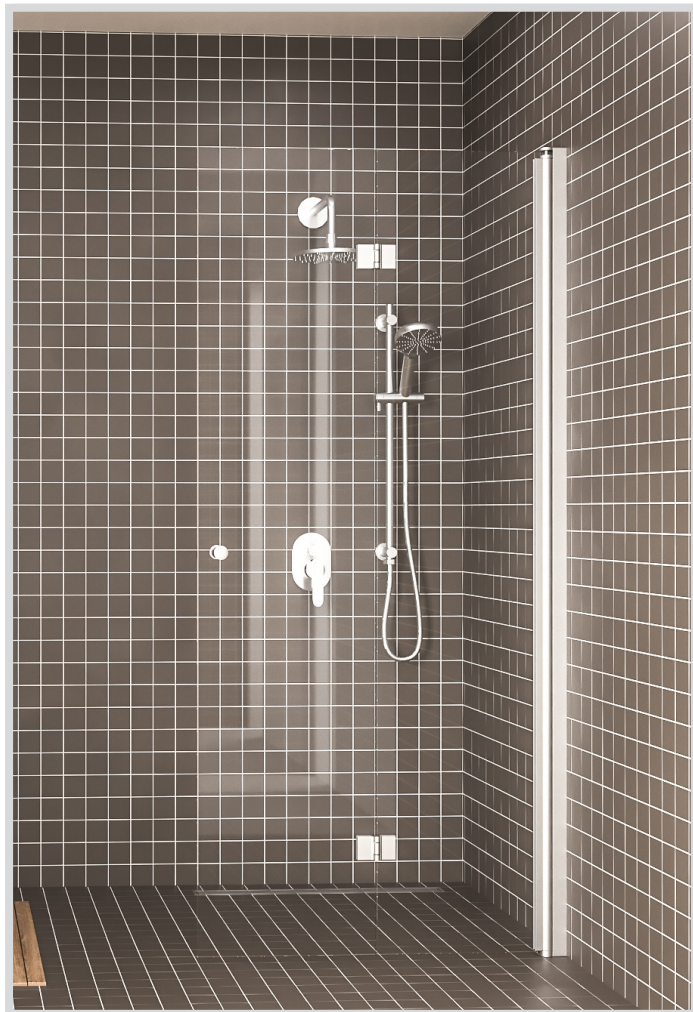

EXPRESS 813

taittuva suihkuseinä

taittuva suihkuseinä suojaa suihkun vieressä olevaa tilaa ja kalusteita vesiroiskeilta. kun suihku ei ole käytössä suihkuseinä voidaan taittaa pieneen tilaan rakennuksen seinää vasten suihkutilan sisäpuolelle. suihkuseinä kääntyy molempiin suuntiin 90 astetta ja varustetaan säädettävällä keskityksellä. keskitys pyrkii palauttamaan suihkuseinän takaisin auki ja kiinni -asentoihin. uloin lasi kääntyy lisäksi 180 astetta sisempään lasiin nähden jolloin lasit taittavat toisiaan vasten suihkutilan sisäpuolelle. koko lasin korkuinen profiilivedin helpottaa tarvittaessa käyttöä (lisävaruste).

suihkuseinä kiinnitetään rakennuksen seinään seinäkiinnitysprofiililla. asennuskorkeus on vapaasti valittavissa. asentamalla tuote lähelle lattiaa ja kiinnittämällä lasin alareunaan laahustiivisteet (vakiovaruste) voidaan veden kulkua rajoittaa.

suihkuseinän koko voidaan valita vakiomitoista tai se voidaan valmistaa erikoismitoin. seinäkiinnitysprofiilissa on 15mm säätövara. säätövara voidaan käyttää rakennuksen seinän mahdollisen kallistuksen tasaamiseen tai suihkuseinän leveyden kasvattamiseen ilmoitetusta vakioimitasta.