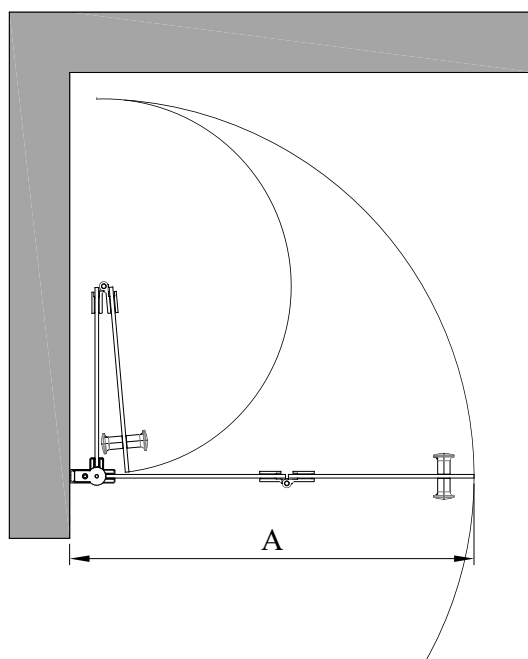

EXPRESS 813

taittuva suihkuseinä

taittuva suihkuseinä suojaa suihkun vieressä olevaa tilaa ja kalusteita vesiroiskeilta. kun suihku ei ole käytössä suihkuseinä voidaan taittaa pieneen tilaan rakennuksen seinää vasten suihkutilan sisäpuolelle. suihkuseinä kääntyy molempiin suuntiin 90 astetta ja varustetaan säädettävällä keskityksellä. keskitys pyrkii palauttamaan suihkuseinän takaisin auki ja kiinni -asentoihin. uloin lasi kääntyy lisäksi 180 astetta sisempään lasiin nähden jolloin lasit taittavat toisiaan vasten suihkutilan sisäpuolelle. koko lasin korkuinen profiilivedin helpottaa tarvittaessa käyttöä (lisävaruste).

suihkuseinä kiinnitetään rakennuksen seinään seinäkiinnitysprofiililla. asennuskorkeus on vapaasti valittavissa. asentamalla tuote lähelle lattiaa ja kiinnittämällä lasin alareunaan laahustiivisteet (vakiovaruste) voidaan veden kulkua rajoittaa.

suihkuseinän koko voidaan valita vakiomitoista tai se voidaan valmistaa erikoismitoin. seinäkiinnitysprofiilissa on 15mm säätövara. säätövara voidaan käyttää rakennuksen seinän mahdollisen kallistuksen tasaamiseen tai suihkuseinän leveyden kasvattamiseen ilmoitetusta vakioimitasta.

leveyttä voidaan edelleen kasvattaa levennysprofiililla 34mm (lisävaruste). levennysprofiili voidaan loveta esimerkiksi pintavesiputkien läpivientiä varten.

toimitusaika

vakioimitat	2-5 pv
erikoismitat	20 pv