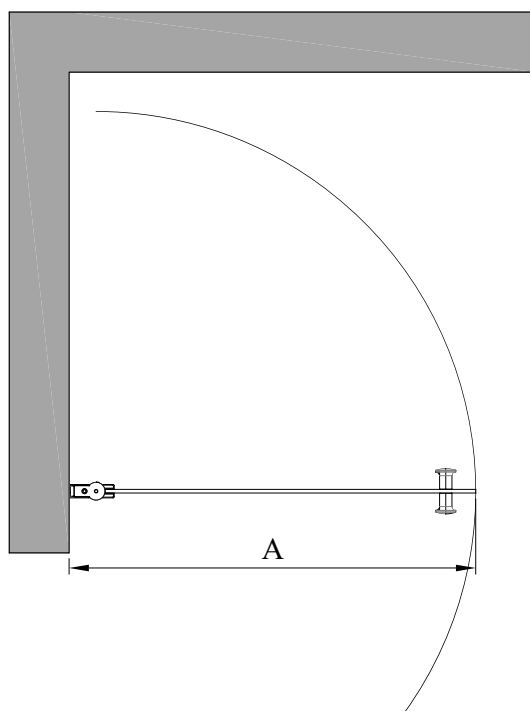

toimitusaika

vakiomitat 2-5 pv
erikoismitat 20 pv