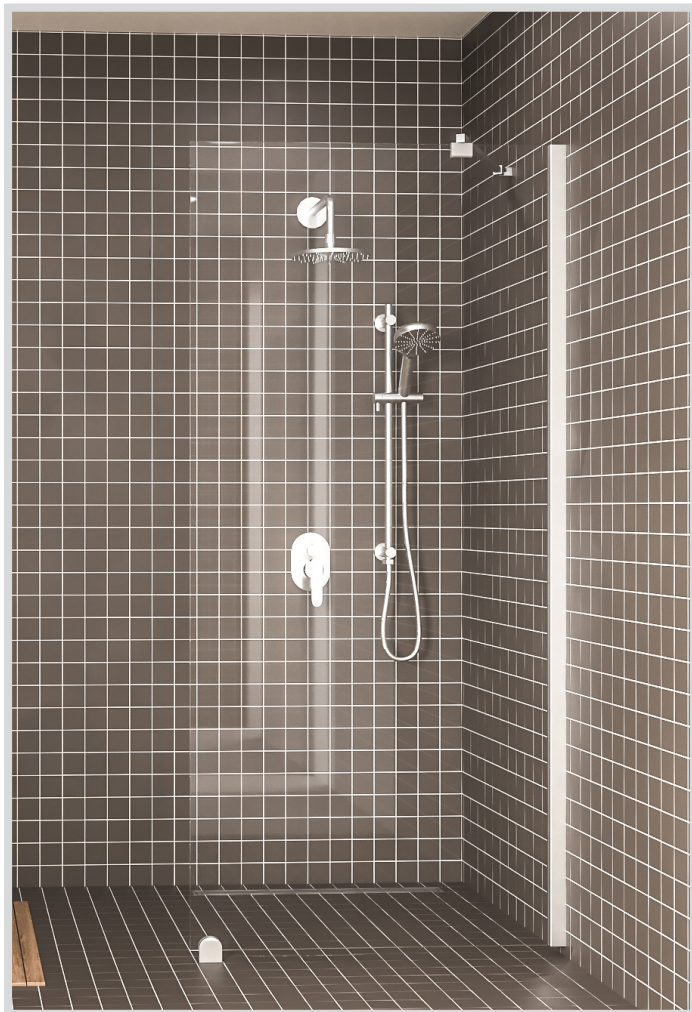

# EXPRESS 812

## kääntyvä suihkuseinä

kääntyvä suihkuseinä suojaa suihkun vieressä olevaa tilaa ja kalusteita vesiroiskeilta. kun suihku ei ole käytössä suihkuseinä voidaan kääntää rakennuksen seinää vasten. suihkuseinä kääntyy molempiin suuntiin 90 astetta ja varustetaan säädettävällä keskityksellä. keskitys pyrkii palauttamaan suihkuseinän takaisin auki ja kiinni -asentoihin.

suihkuseinä kiinnitetään rakennuksen seinään seinäkiinnitysprofiililla. asennuskorkeus on vapaasti valittavissa. asentamalla tuote lähelle lattiaa ja kiinnittämällä lasin alareunaan laahustiiviste (vakiovaruste) voidaan veden kulkua rajoittaa.