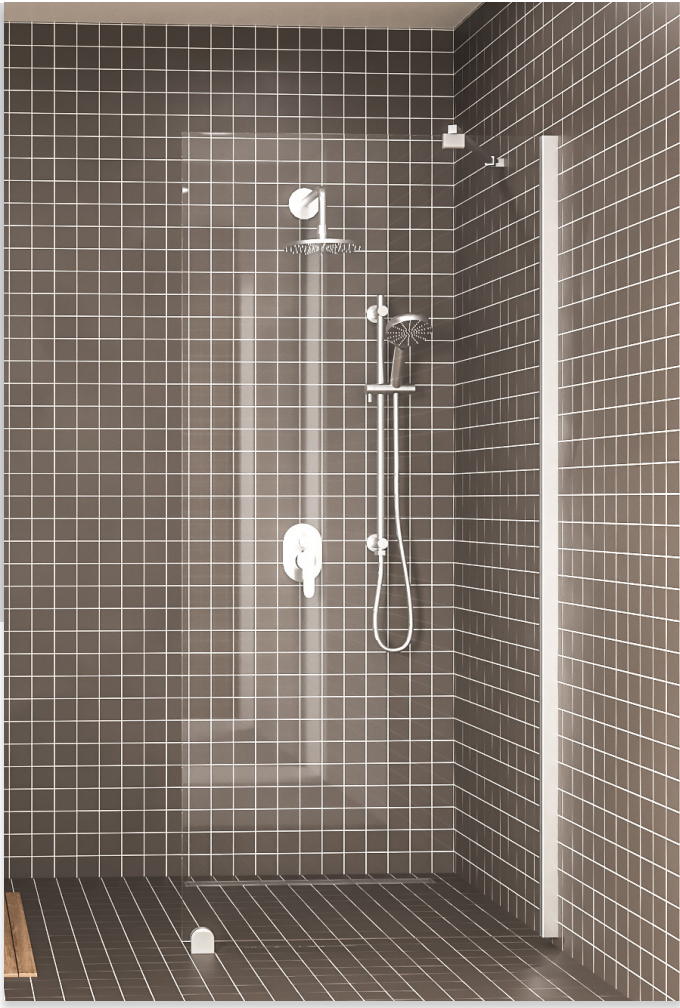

Express 811

Kiinteä suihkuseinä

Kiinteä suihkuseinä suojaa suihkun vieressä olevaa tilaa ja kalusteita vesiroiskeilta. Kiinteä suihkuseinä on tukeva ja sillä voidaan rajata vettä tehokkaasti.

Suihkuseinä kiinnitetään sivusta rakennuksen seinään seinäkiinnitysprofiililla. Lasi tuetaan yläreunasta kulmaan asennettavalla vinoituella. Lasi tuetaan alareunasta lattiaan liimattavalla helalla, jolloin lasin ja lattian väliin jää 25mm korkea rako. Lasin ja lattian väliin voidaan asentaa tiivistesokkeli (vakiovaruste), jolloin vesi ei pääse kulkemaan lasin alta.

suihkuseinän koko voidaan valita vakio mitoista tai se voidaan valmistaa erikoismitoin. seinäkiinnitysprofiilissa on 20mm säätövara. säätövara voidaan käyttää rakennuksen seinän mahdollisen kallistuksen tasaamiseen tai suihkuseinän leveyden kasvattamiseen ilmoitetusta vakio mitasta.

leveyttä voidaan edelleen kasvattaa levennysprofiililla 34mm (lisävaruste). levennysprofiili voidaan loveta esimerkiksi pintavesiputkien läpivientiä varten.

toimitusaika

vakio mitat	2-5 pv
erikoismitat	20 pv