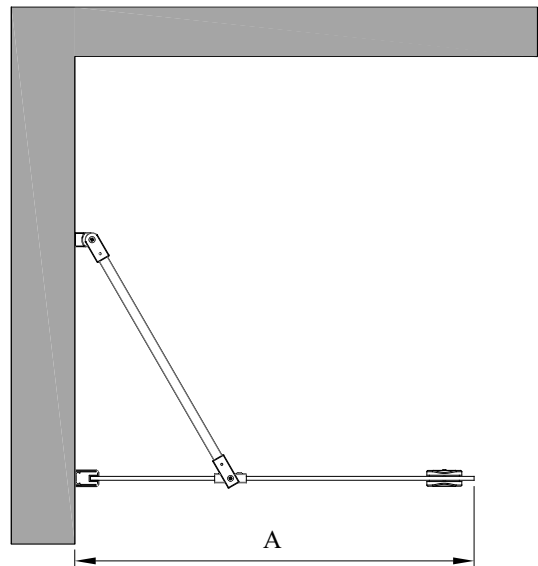

Express 811

Kiinteä suihkuseinä

Kiinteä suihkuseinä suojaa suihkun vieressä olevaa tilaa ja kalusteita vesiroiskeilta. Kiinteä suihkuseinä on tukeva ja sillä voidaan rajata vettä tehokkaasti.

Suihkuseinä kiinnitetään sivusta rakennuksen seinään seinäkiinnitysprofiililla. Lasi tuetaan yläreunasta kulmaan asennettavalla vinoituella. Lasi tuetaan alareunasta lattiaan liimattavalla helalla, jolloin lasin ja lattian väliin jää 25mm korkea rako. Lasin ja lattian väliin voidaan asentaa tiivistesokkeli (vakiovaruste), jolloin vesi ei pääse kulkemaan lasin alta.

suihkuseinän koko voidaan valita vakio mitoista tai se voidaan valmistaa erikoismitoin. seinäkiinnitysprofiilissa on 20mm säätövara. säätövara voidaan käyttää rakennuksen seinän mahdollisen kallistuksen tasaamiseen tai suihkuseinän leveyden kasvattamiseen ilmoitetusta vakio mitasta.

leveyttä voidaan edelleen kasvattaa levennysprofiililla 34mm (lisävaruste). levennysprofiili voidaan loveta esimerkiksi pintavesiputkien läpivientiä varten.

toimitusaika

vakio mitat	2-5 pv
erikoismitat	20 pv