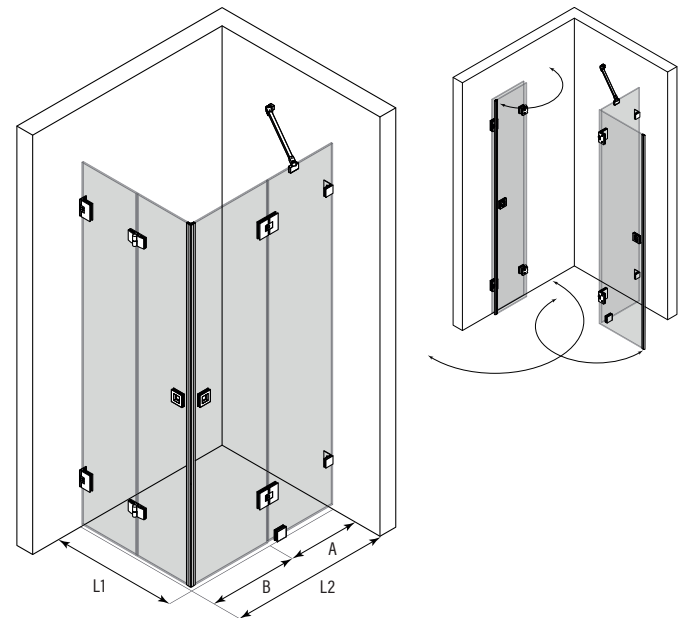

Hinta

Toimitusaika

vakiomitat **1300 €** **10 pv**

erikoismitat **1500 €** **20 pv**