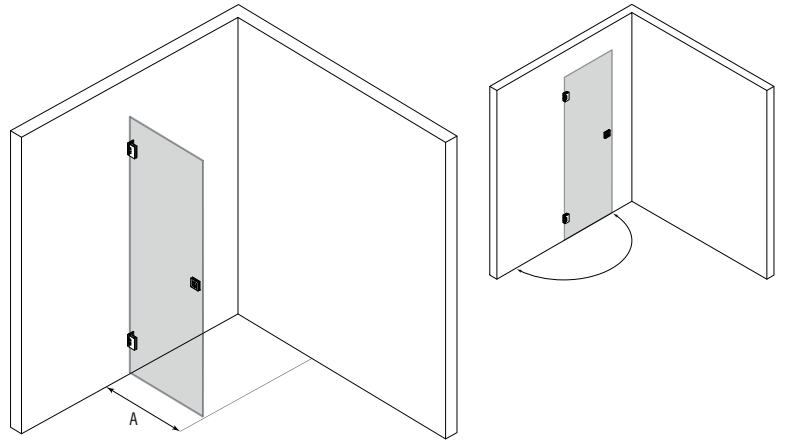

## Kääntyvä suihkuseinä

Kääntyvä suihkuseinä suojaa suihkun vieressä olevaa tilaa ja kalusteita vesiroiskeilta. Kun suihku ei ole käytössä suihkuseinä voidaan kääntää rakennuksen seinää vasten.

Suihkuseinä kääntyy molempiin suuntiin 90 astetta ja varustetaan säädettävällä keskityksellä. Keskitys pyrkii palauttamaan suihkuseinän takaisin auki ja kiinni-asentoihin.

### leveysasetukset

kiinteä osa

(A)	MM
380	38
480	48
580	58
680	68
780	78
880	88

### materiaalivaihtoehdot

rungon väri	R	lasin väri	L
kromi	2	kirkas	1
messinki	5		
musta	9		

Suihkuseinän vakiokorkeus on 2000. Tuote voidaan valmistaa vakiomittojen sijaan myös erikoismitoin.

Tuoteavain 512 RL 00MM