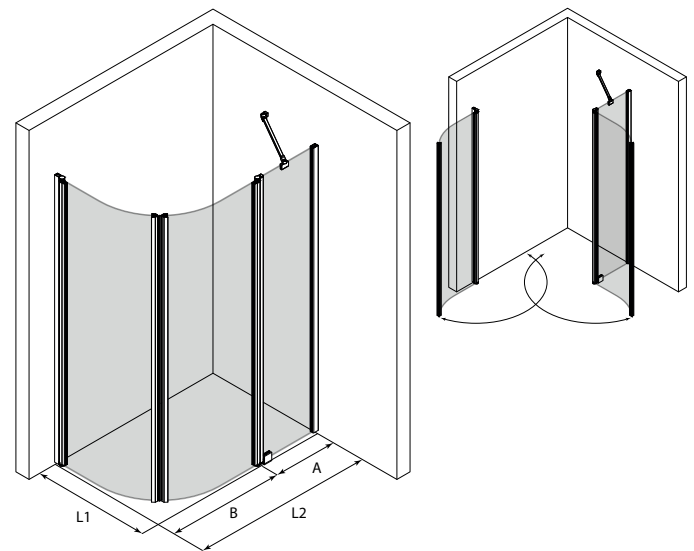

Kaareva suihkunurkka kääntyvillä ovilla joista toisessa kiinteä osa

Suihkunurkka koostuu kääntyvästä ovesta ja kiinteästä seinästä johon on sarakoitu toinen kääntyvä ovi. Tuote soveltuu hyvin suihkukulmaan, jonka vieressä on kaluste. Kiinteä seinä voidaan mitoittaa kalusteen syvyyden mukaan niin, että avattaessa ovi ei törmää kalusteeseen. Ovet voidaan mitoittaa symmetrisesti tai niin, että ovet ovat eri kokoiset. Kun suihku ei ole käytössä, ovet voidaan kääntää rakennuksen seinien suuntaisesti.

Ovet kääntyvät molempiin suuntiin 90 astetta ja varustetaan säädettävillä keskityksillä. Keskitys pyrkii palauttamaan ovet takaisin auki ja kiinni -asentoihin. Magneettivedinpari pitää ovet tiiviisti suljettuna suihkun aikana.

Kiinteä seinä ja ovi kiinnitetään sivuista rakennuksen seinin seinäkiinnitysprofileilla. Kiinteä seinä tuetaan yläreunasta kulmaan asennettavalla vinotuella ja alareunasta lattiaan liimattavalla helalla. Kiinteän seinän lasin ja lattian väliin jää 25mm korkea rako. Lasin ja lattian väliin voidaan asentaa tiivistesokkeli (vakiovaruste), jolloin vesi ei pääse kulkemaan lasin alta. Ovilasien alareunoihin voidaan asentaa laahustiivisteet (vakiovaruste), jotka rajoittavat veden kulkua.

Väri vaihtoehdot

rungon väri	R	lasin väri	L
valkoinen	6	kirkas	1
alumiini	8	savu	2
musta	9		

Suihkunurkan vakio korkeus on 1900. Sivujen L1 ja L2 mitat voidaan valita toisistaan riippumatta ja sivut ovat käännettävissä myös toisin päin kuin mittakuvassa. Ilmoitetut mitat ovat vähimmäismittoja, mittoja voidaan kasvattaa tuotteen säätövaroilla ja levennysprofiililla.