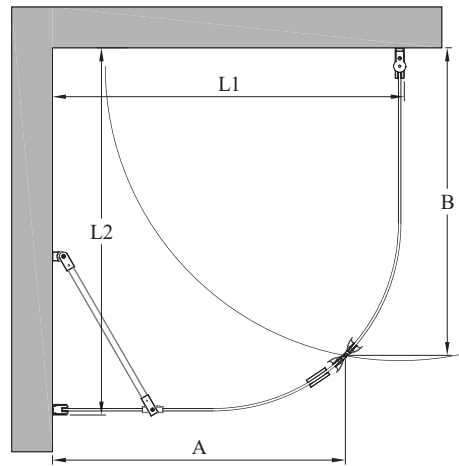

INFINIA 265

kaareva suihkunurkka kiinteällä seinällä ja kääntyvällä ovella

suihkunurkka koostuu kiinteästä seinästä ja kääntyvästä ovesta. tuote soveltuu hyvin suihkukulmaan, jonka vieressä on kaluste. kiinteä seinä ja ovi voidaan mitoittaa niin, että kiinteä suojaa kalustetta ja ovi on vapaaksi jäävän kulkutilan levyinen.

ovi aukeaa ulospäin 90 astetta ja varustetaan säädettävällä keskityksellä. keskitys pyrkii palauttamaan oven takaisin auki ja kiinni -asentoihin. magneettivedinpari pitää oven tiiviisti suljettuna suihkun aikana.

leveysasetukset

kiinteän sivun leveys (L1)	#M (L1)	kääntyvän sivun leveys (L2)	#N (L2)
665	1	700	1
715	2	750	2
765	3	800	3
815	4	850	4
865	5	900	5

materiaalivaihtoehdot

rungon väri	#R	lasin väri	#L
valkoinen	6	kirkas	1
kiiltävä	7	savu	2
harmaa	8		
musta	9		

suihkunurkan vakiokorkeus on 1900. sivujen L1 ja L2 mitat voidaan valita toisistaan riippumatta ja sivut ovat käännettävissä myös toisin päin kuin pohjakuvassa.

tuoteavain 265-RL-MN korvaa tuoteavaimen kirjaimet #R, #L, #M ja #N taulukon numeroilla saadaksesi tuotevaihtoehdon tuotenumeron