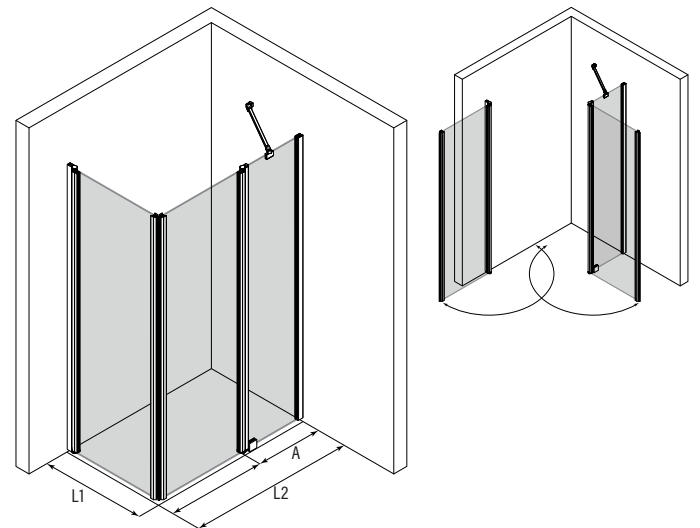

hinta toimitusaika

vakiomitat **1080 €** **10 pv**

erikoismitat **1280 €** **20 pv**