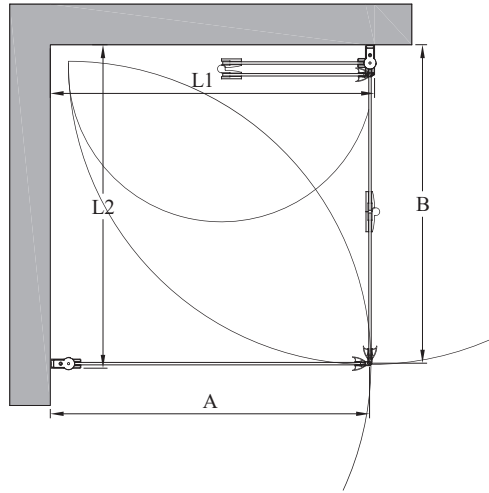

INFINIA 256

taittuva suihkuseinä

suihkunurkka koostuu kääntyvästä ovesta ja taittuvasta ovesta. tuote soveltuu hyvin suihkukulmaan, jossa ovet eivät välttämättä mahdu kunnolla avautumaan ulospäin molemmin puolin. taittuva ovi ei vaadi avautuakseen tilaa suihkutilan ulkopuolelta vaan ovi kääntyy taittaen suihkutilan sisään niin, että ovilasit laskostuvat pieneen tilaan rakennuksen seinää vasten. ovet voidaan mitoittaa symmetrisesti tai niin, että ovet ovat eri kokoiset. kun suihku ei ole käytössä, ovet voidaan kääntää rakennuksen seinää vasten.

ovet kääntyvät molempiin suuntiin 90 astetta ja varustetaan säädettävillä keskityksillä. keskitys pyrkii palauttamaan ovet takaisin auki ja kiinni -asentoihin. taittuvan oven uloin lasi kääntyy lisäksi 180 astetta sisempään lasiin nähden jolloin oven lasit taittuvat toisiaan vasten suihkutilan sisäpuolelle. magneettivedinpari pitää ovet tiiviisti suljettuna suihkun aikana.

leveysasetukset			
kääntyvän sivun leveys (L1)	#M (L1)	taittuvan sivun leveys (L2)	#N (L2)
700	A	700	2
750	B	750	6
800	C	800	3
850	D	850	7
900	E	900	4
950	F		
materiaalivaihtoehdot			
erikoismitta	0	erikoismitta	0
rungon väri	#R	lasin väri	#L
valkoinen	6	kirkas	1
kiiltävä	7	savu	2
harmaa	8	chinchilla	3
musta	9	maito	6

suihkunurkan vakikorkeus on 1900. sivujen L1 ja L2 mitat voidaan valita toisistaan riippumatta ja sivut ovat käännettävissä myös toisin päin kuin pohjakuvassa. taulukossa on esitetty vain yleisimmät vakiokoot. kaikki vakiokoot löytyvät internet -sivuiltamme.