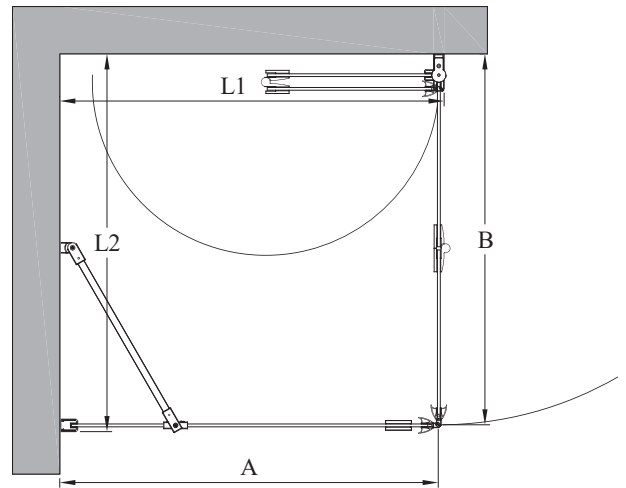

INFINIA 252

suihkunurkka kiinteällä seinällä ja taittavalla ovela

tuote soveltuu hyvin suihkukulmaan, jonka ulkopuolella toisella sivulla on kaluste ja toisellakin sivulla tila on ahdas niin, että ovi ei välttämättä mahdu kunnolla avautumaan ulospäin. taittava ovi ei vaadi avautuakseen tilaa suihkutilan ulkopuolelta vaan ovi kääntyy taittaen suihkutilan sisään niin, että ovilasit laskostuvat pieneen tilaan rakennuksen seinää vasten.

ovi kääntyy molempiin suuntiin 90 astetta ja varustetaan säädettävällä keskityksellä. keskitys pyrkii palauttamaan oven takaisin auki ja kiinni -asentoihin. uloin lasi kääntyy lisäksi 180 astetta sisempään lasiin nähden jolloin lasit taittuvat toisiaan vasten suihkutilan sisäpuolelle. magneettivedinpari pitää oven tiiviisti suljettuna suihkun aikana.

leveysasetukset			
kiinteän sivun leveys (L1)	#M (L1)	taittuvan sivun leveys (L2)	#N (L2)
665	A	700	2
715	B	750	6
765	C	800	3
815	D	850	7
865	E	900	4
915	F		
erikoismitta	0	erikoismitta	0
materiaalivaihtoehdot			
rungon väri	#R	lasin väri	#L
valkoinen	6	kirkas	1
kiiltävä	7	savu	2
harmaa	8	chinchilla	3
musta	9	maito	6

suihkunurkan vakiokorkeus on 1900. sivujen L1 ja L2 mitat voidaan valita toisistaan riippumatta ja sivut ovat käännettävissä myös toisin päin kuin pohjakuvassa. taulukossa on esitetty vain yleisimmät vakiokoot. kaikki vakiokoot löytyvät internet -sivuiltamme.