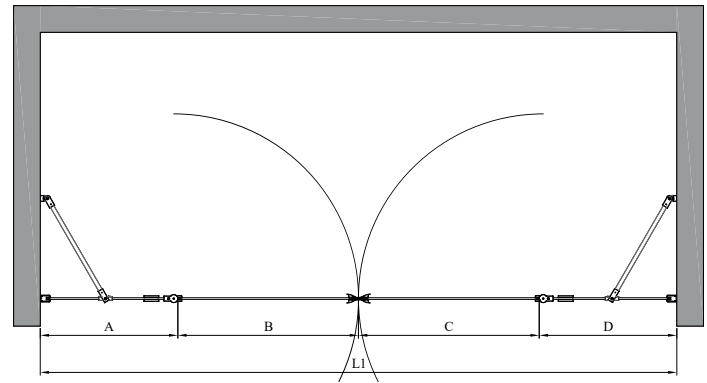

INFINIA 248

tilanjakaja kääntyvillä pariovilla joissa kiinteät osat

tilanjakaja koostuu kahdesta kiinteästä seinästä joihin on sarakoitu kääntyvät ovet. tuote soveltuu hyvin suihkuyvennykseen, jonka ulkopuolella on kalusteita molemmin puolin. kiinteät osat voidaan mitoittaa kalusteiden syvyyksien mukaan niin, että avattaessa ovet eivät törmää kalusteisiin. ovet voidaan mitoittaa symmetrisesti tai niin, että ovet ovat eri kokoiset. kun suihku ei ole käytössä, ovet voidaan kääntää rakennuksen seinien suuntaisesti.

ovet kääntyvät molempiin suuntiin 90 astetta ja varustetaan säädettävillä keskityksillä. keskitys pyrkii palauttamaan ovet takaisin auki ja kiinni -asentoihin. magneettivedinpari pitää ovet tiiviisti suljettuna suihkun aikana.

tilanjakajan vakiokorkeus on 1900. osien A, B, C ja D mitat voidaan valita toisistaan riippumatta. asennusaukon leveys L1 voi olla enintään 40mm suurempi kuin tilanjakajan osien leveyssumma. tilanjakajan osaksi voidaan lisätä 1-2kpl levennysprofileja. yksi levennysprofiili kasvattaa leveyttä 34mm. taulukossa on esitetty vain yleisimmät vakiokoot. kaikki vakiokoot löytyvät internet-sivuiltamme.

tuoteavain 248-RL-MNNM korvaa tuoteavaimen kirjaimet #R, #L, #M ja #N taulukon numeroilla saadaksesi tuotevaihtoehdon tuotenumeron.

leveysasetukset					
kiinteän seinän leveys (A/D)	#M (A/D)	kääntyvän oven leveys (B/C)	#N (B/C)	kääntyvän oven leveys (B/C)	#N (B/C)
267	2	329	4	679	B
317	3	379	5	729	C
367	4	429	6	779	D
417	5	479	7	829	E
467	6	529	8		
517	7	579	9		
567	8	629	A		
erikoismita	0			erikoismita	0
materiaalivaihtoehdot					
rungon väri #R		lasin väri #L			
valkoinen	6	kirkas	1		
kiiltävä	7	savu	2		
harmaa	8	chinchilla	3		
musta	9	maito	6		