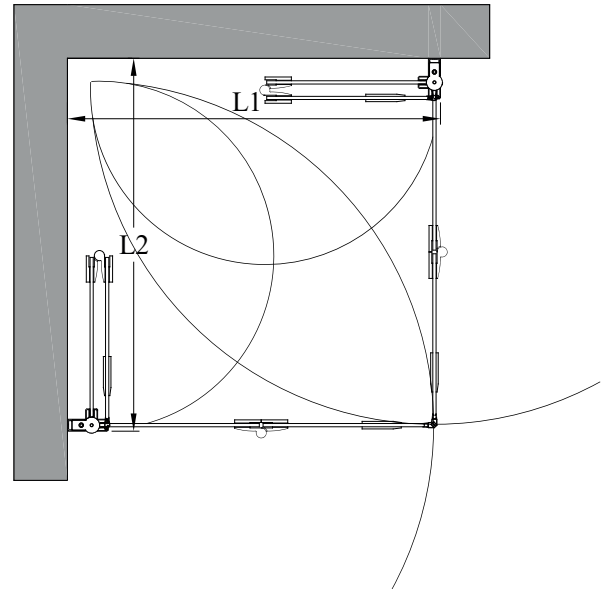

FENIC 361

suihkunurkka taittuvilla ovilla

suihkunurkka koostuu kahdesta taittuvasta ovesta. tuote soveltuu hyvin suihkukulmaan, jossa ovet eivät välttämättä mahdu kunnolla avautumaan ulospäin. taittuva ovi ei vaadi avautuakseen tilaa suihkutilan ulkopuolelta vaan ovi kääntyy taittaen suihkutilan sisään niin, että ovi lasit laskostuvat pieneen tilaan rakennuksen seinää vasten. ovet voidaan mitoittaa symmetrisesti tai niin, että ovet ovat eri kokoiset. kun suihku ei ole käytössä, ovet voidaan kääntää rakennuksen seinää vasten.

ovet kääntyvät molempiin suuntiin 90 astetta ja varustetaan säädettävillä keskityksillä. keskitys pyrkii palauttamaan ovet takaisin auki ja kiinni -asentoihin. uloimmat lasit kääntyvät lisäksi 180 astetta sisempiin lasihin nähden jolloin ovien lasit taittavat toisiaan vasten suihkutilan sisäpuolelle. magneettitiivistepari pitää ovet tiiviisti suljettuna suihkun aikana.

leveysasetukset

taittuvan sivun leveys (L1/L2)	#M (L1/L2)
598	1
698	2
798	3
898	4
erikoismitta	00

materiaalivaihtoehdot

rungon väri	#R	lasin väri	#L
valkoinen	6	kirkas	1
kiiltävä	7		
harmaa	8		
musta	9		

suihkunurkan vakiokorkeus on 2000.

tuoteavain 361-RL-MM korvaa tuoteavaimen kirjaimet #R, #L ja #M taulukon numeroilla saadaksesi tuotevaihtoehdon tuotenumeron.

	hinta	toimitusaika
vakiomitat	970 €	10 pv
erikoismitat	1105 €	20 pv