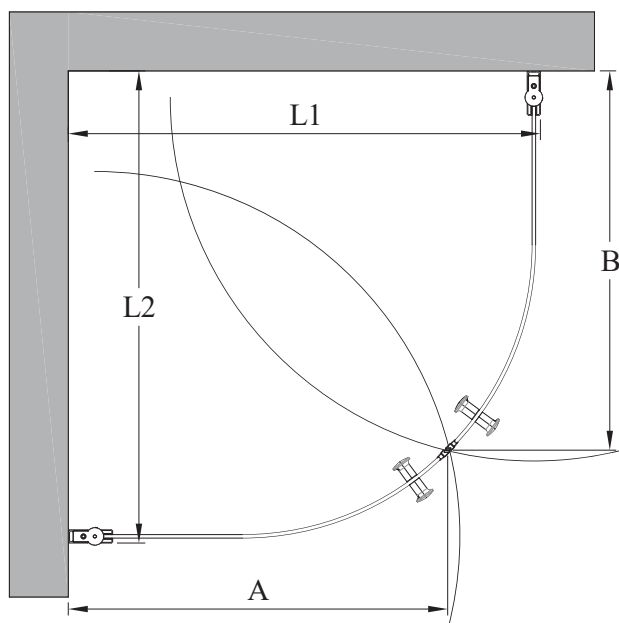

EXPRESS 855

välvd duschhörn med vändbara dörrar

duschhörnet består av två vändbara dörrar. produkten passar bra till en hörnhörn, där det finns utrymme för öppnande dörrar antingen inne i eller utanför duschutrymmet. dörrarna kan dimensioneras symmetriskt eller så att dörrarna får olika storlekar. när duschen inte används, kan dörrarna vändas mot väggarna. dörrarna vänds 90 grader i bägge riktningarna och förses med justerbara centreringsar. centreringen strävar efter att återställa dörrarna till öppen respektive stängd position. ett par magnethandtag håller dörrarna tätt stängda, medan duschen används.

dörrarna fästs vid väggarna med profiler för väggfäste. på dörrglasens underkanter kan släptätningar monteras (standard), som begränsar vattenflödet.

storlek	klart glas		rökglas	
	pris	produktnummer	pris	produktnummer
800x800x1900	440 €	855 81 33	470 €	855 82 33
800x900x1900	450 €	855 81 35	480 €	855 82 35
900x900x1900	460 €	855 81 55	490 €	855 82 55

duschhörnets storlek väljs bland standardmått. profiler för väggfäste har 15 mm justeringsmån. justeringsmånen kan utnyttjas för kompensation av eventuella lutningar i väggarna eller för ökning av duschhörnets sidsbredder från det angivna standardmålet. den ena eller båda sidornas bredder kan ytterligare ökas med en 34 mm breddningsprofil (tilläggsutrustning). breddningsprofilen kan skåras till exempel för genomdragning av ytvattenrör.

leveranstid

standardprodukt	2-5 vardagar
speciella mått	20 vardagar