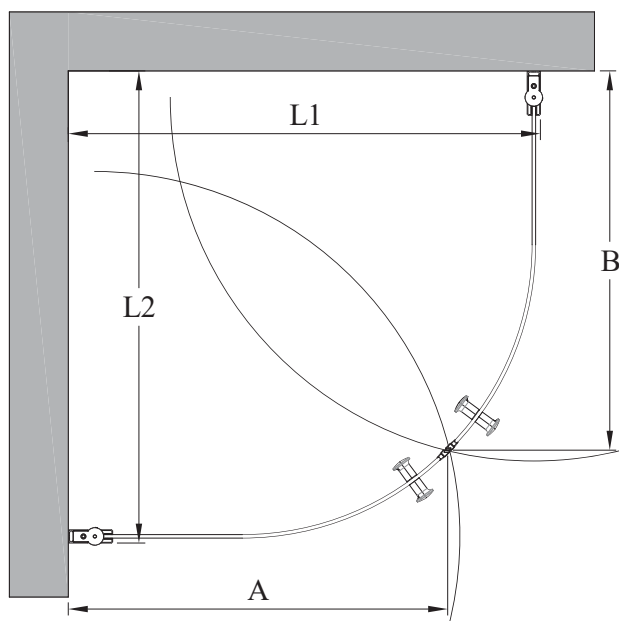

## kaareva suihkunurkka kääntyvillä ovilla

suihkunurkka koostuu kahdesta kääntyvästä ovesta. tuote soveltuu hyvin suihkukulmaan, jossa on tilaa ovien aukeamiselle joko suihkutilan sisä- tai ulkopuolella. ovet voidaan mitoittaa symmetrisesti tai niin, että ovet ovat eri kokoiset. kun suihku ei ole käytössä, ovet voidaan kääntää rakennuksen seiniä vasten. ovet kääntyvät molempiin suuntiin 90 astetta ja varustetaan säädettävillä keskityksillä. keskitys pyrkii palauttamaan ovet takaisin auki ja kiinni -asentoihin. magneettivedinpari pitää ovet tiiviisti suljettuna suihkun aikana.

ovet kiinnitetään rakennuksen seiniin seinäkiinnitysprofieilla. ovilasien alareunoihin voidaan asentaa laahustiivisteet (vakiovaruste), jotka rajoittavat veden kulkua.

koko	kirkas lasi		savulasi	
	hinta	tuotenumero	hinta	tuotenumero
800x800x1900	440 €	855 81 33	470 €	855 82 33
800x900x1900	450 €	855 81 35	480 €	855 82 35
900x900x1900	460 €	855 81 55	490 €	855 82 55

suihkunurkan koko valitaan vakiomitoista. seinäkiinnitysprofieissa on säätövaraa 15mm. säätövaraa voidaan käyttää rakennuksen seinien mahdollisten kallistusten tasaamiseen tai suihkunurkan sivujen leveyksien kasvattamiseen ilmoitetusta vakiomitasta. toisen tai molempien sivujen leveyksiä voidaan edelleen kasvattaa levennysprofiililla 34mm (lisävaruste). levennysprofiili voidaan lovetta esimerkiksi pintavesiputkien läpivientä varten.