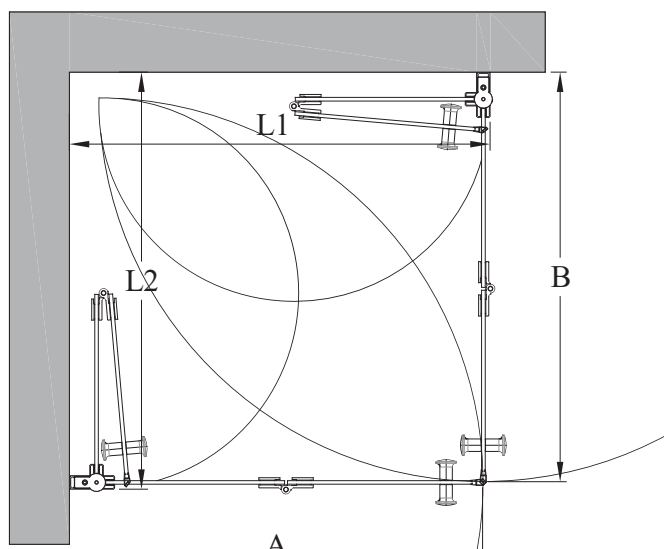

EXPRESS 850

suihkunurkka taittuvilla ovilla

suihkunurkka koostuu kahdesta taittuvasta ovesta. tuote soveltuu hyvin suihkukulmaan, jossa ovet eivät välttämättä mahdu kunnolla avautumaan ulospäin. taittuva ovi ei vaadi avautuakseen tilaa suihkutilan ulkopuolelta vaan ovi kääntyy taittaen suihkutilan sisään niin, että ovi lasit laskostuvat pieneen tilaan rakennuksen seinää vasten. ovet voidaan mitoittaa symmetrisesti tai niin, että ovet ovat eri kokoiset. kun suihku ei ole käytössä, ovet voidaan kääntää rakennuksen seiniä vasten. ovet kääntyvät molempiin suuntiin 90 astetta ja varustetaan säädettävillä keskityksillä. keskitys pyrkii palauttamaan ovet takaisin auki ja kiinni -asentoihin. uloimmat lasit kääntyvät lisäksi 180 astetta sisempiin laseihin nähden jolloin ovien lasit taittuvat toisiaan vasten suihkutilan sisäpuolelle. magneettitiivistepari pitää ovet tiiviisti suljettuna suihkun aikana.

ovet kiinnitetään rakennuksen seiniin seinäkiinnitysprofileilla. ovi lasien alareunoihin voidaan asentaa laahustiivistet (vakiovaruste), jotka rajoittavat veden kulkua.

koko	kirkas lasi		savulasi	
	hinta	tuotenumero	hinta	tuotenumero
695x695x1900	690 €	850 81 22	750 €	850 82 22
695x795x1900	720 €	850 81 23	780 €	850 82 23
695x895x1900	750 €	850 81 24	810 €	850 82 24
795x795x1900	750 €	850 81 33	810 €	850 82 33
795x895x1900	780 €	850 81 34	840 €	850 82 34
895x895x1900	810 €	850 81 44	870 €	850 82 44
erikoismita	1050 €	850 81 00	1110 €	850 82 00

Verkkosivuiltamme lisää kokoja.

suihkunurkkan koko voidaan valita vakio mitoista tai se voidaan valmistaa erikoismitoin. seinäkiinnitysprofileissa on säätövaraa 15mm. säätövaraa voidaan käyttää rakennuksen seinien mahdollisten kallistusten tasaamiseen tai suihkunurkkan sivujen leveyksien kasvattamiseen ilmoitetusta vakio mitasta. toisen tai molempien sivujen leveyksiä voidaan edelleen kasvattaa levennysprofiililla 34mm (lisävaruste). levennysprofiili voidaan loveta esimerkiksi pintavesiputkien läpivientä varten.