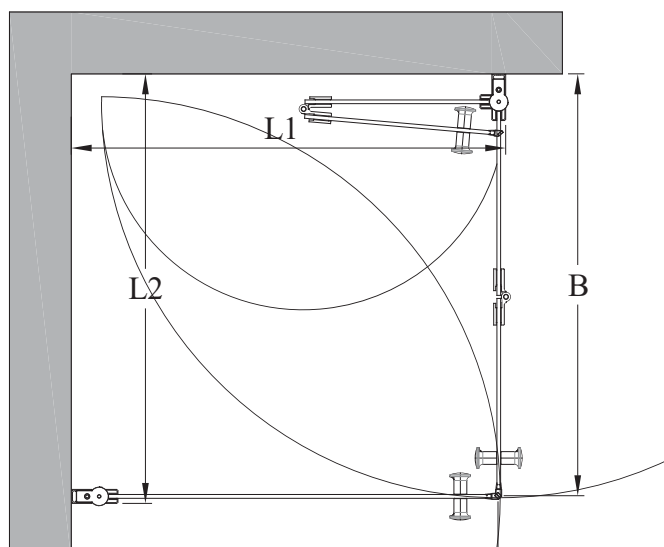

EXPRESS 849

suihkunurkka kääntyvällä ja taittuvalla ovela

suihkunurkka koostuu kääntyvästä ovesta ja taittuvasta ovesta. tuote soveltuu hyvin suihkukulmaan, jossa ovet eivät välttämättä mahdu kunnolla avautumaan ulospäin molemmin puolin. taittuva ovi ei vaadi avautuakseen tilaa suihkutilan ulkopuolelta vaan ovi kääntyy taittaen suihkutilan sisään niin, että ovilasit laskostuvat pieneen tilaan rakennuksen seinää vasten. ovet voidaan mitoittaa symmetrisesti tai niin, että ovet ovat eri kokoiset. kun suihku ei ole käytössä, ovet voidaan kääntää rakennuksen seiiniä vasten. ovet kääntyvät molempiin suuntiin 90 astetta ja varustetaan säädettävillä keskityksillä. keskitys pyrkii palauttamaan ovet takaisin auki ja kiinni -asentoihin. taittuvan oven uloin lasi kääntyy lisäksi 180 astetta sisempään lasiin nähden jolloin oven lasit taittuvat toisiaan vasten suihkutilan sisäpuolelle. magneettitiivistepari pitää ovet tiiviisti suljettuna suihkun aikana.

Verkkosivuillemme lisää kokoja.

suihkunurkan koko voidaan valita vakiomitoista tai se voidaan valmistaa erikoismitoin. seinäkiinnitysprofieilla on säätövaraa 15mm. säätövaraa voidaan käyttää rakennuksen seinien mahdollisten kallistusten tasaamiseen tai suihkunurkan sivujen leveyksien kasvattamiseen ilmoitetusta vakiomitasta. toisen tai molempien sivujen leveyksiä voidaan edelleen kasvattaa levennysprofiililla 34mm (lisävaruste). levennysprofiili voidaan loveta esimerkiksi pintavesiputkien läpivientiä varten.