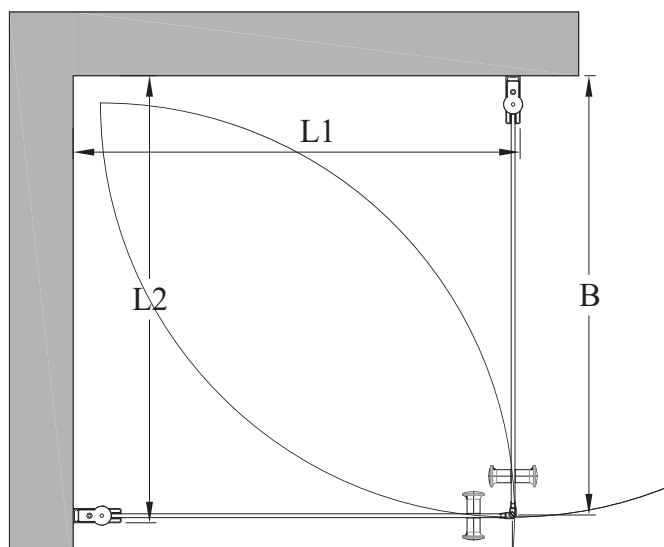

EXPRESS 848

Suihkunurkka kääntyvillä ovilla

suihkunurkka koostuu kahdesta kääntyvästä ovesta. tuote soveltuu hyvin suihkukulmaan, jossa on tilaa ovien aukeamiselle joko suihkutilan sisä- tai ulkopuolella. ovet voidaan mitoittaa symmetrisesti tai niin, että ovet ovat eri kokoiset. kun suihku ei ole käytössä, ovet voidaan kääntää rakennuksen seiniä vasten. ovet kääntyvät molempiin suuntiin 90 astetta ja varustetaan säädettävillä keskityksillä. keskitys pyrkii palauttamaan ovet takaisin auki ja kiinni -asentoihin. magneettitiivistepari pitää ovet tiiviisti suljettuna suihkun aikana.

ovet kiinnitetään rakennuksen seiniin seinäkiinnitysprofileilla. ovilasien alareunoihin voidaan asentaa laahustiivistet (vakiovaruste), jotka rajoittavat veden kulkua.

koko	kirkas lasi		savulasi	
	hinta	tuotenumero	hinta	tuotenumero
705x705x1900	350 €	848 81 AA	390 €	848 82 AA
705x805x1900	360 €	848 81 AC	400 €	848 82 AC
705x905x1900	370 €	848 81 AE	410 €	848 82 AE
805x805x1900	370 €	848 81 CC	410 €	848 82 CC
805x905x1900	380 €	848 81 CE	420 €	848 82 CE
905x905x1900	390 €	848 81 EE	430 €	848 82 EE
erikoismita	550 €	848 81 00	590 €	848 82 00

verkkosivuillemme lisää kokoja.

suihkunurkan koko voidaan valita vakio mitoista tai se voidaan valmistaa erikoismitoin. seinäkiinnitysprofileissa on säätövaraa 15mm. säätövaraa voidaan käyttää rakennuksen seinien mahdollisten kallistusten tasaamiseen tai suihkunurkan sivujen leveyksien kasvattamiseen ilmoitetusta vakio mitasta. toisen tai molempien sivujen leveyksiä voidaan edelleen kasvattaa levennysprofiililla 34mm (lisävaruste). levennysprofiili voidaan lovetta esimerkiksi pintavesiputkien läpivientiä varten.