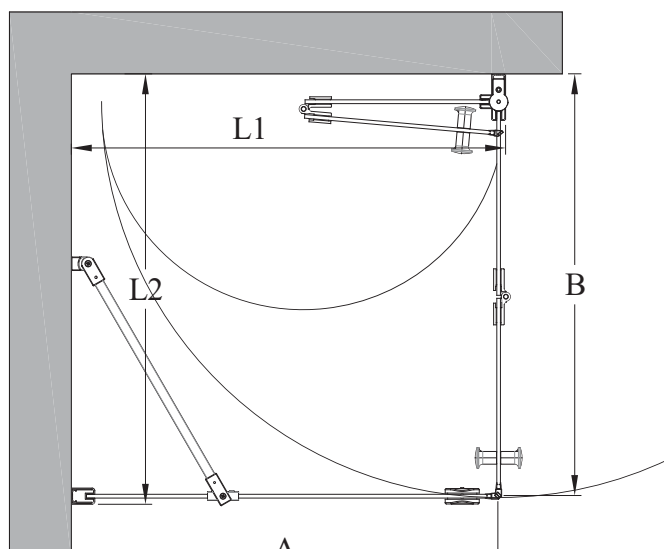

## suihkunurkka kiinteällä seinällä ja taittuvalla ovela

suihkunurkka koostuu kiinteästä seinästä ja taittuvas- ta ovesta. tuote soveltuu hyvin suihkukulmaan, jonka ulkopuolella toisella sivulla on kaluste ja toisellakin sivul- la tila on ahdas niin, että ovi ei välttämättä mahdu kun- nolla avautumaan ulospäin. taittuva ovi ei vaadi avautu- akseen tilaa suihkutilan ulkopuolelta vaan ovi kääntyy taittaen suihkutilan sisään niin, että ovi lasit laskostuvat pieneen tilaan rakennuksen seinää vasten. kiinteä seinä ja ovi voidaan mitoittaa niin, että kiinteä suojaa kalus- tetta ja ovi on vapaaksi jäävän kulkutilan levyinen. ovi kääntyy molempiin suuntiin 90 astetta ja varustetaan säädettävällä keskityksellä. keskitys pyrkii palauttamaan oven takaisin auki ja kiinni -asentoihin. uloin lasi kääntyy lisäksi 180 astetta sisempään lasiin nähden jolloin lasit taittuvat toisiaan vasten suihkutilan sisäpuolelle. mag- neettitiivistepari pitää oven tiiviisti suljettuna suihkun aikana.

suihkunurkan koko voidaan valita vakio mitoista tai se voidaan valmistaa erikoismitoin. kiinteän osan seinäkiinnitysprofiilissa on säätövaraa 20mm ja oven vastaavasti 15mm. säätövaraa voidaan käyttää rakennuksen seinien mahdollisten kallistusten tasaamiseen tai suihkunurkan sivujen leveyksien kasvattamiseen ilmoitetusta vakio mitasta. toisen tai molempien sivujen leveyksiä voidaan edelleen kasvattaa levennysprofiililla 34mm (lisävaruste). levennysprofiili voidaan lovetta esimerkiksi pintavesiputkien läpivientiä varten.