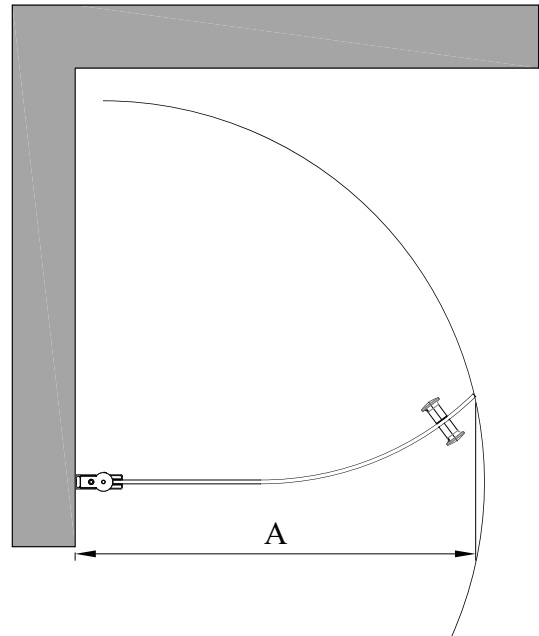

EXPRESS 822

kaareva kääntyvä suihkuseinä

kääntyvä suihkuseinä suojaa suihkun vieressä olevaa tilaa ja kalusteita vesiroiskeilta. kun suihku ei ole käytössä suihkuseinä voidaan kääntää rakennuksen seinää vasten. suihkuseinä kääntyy molempiin suuntiin 90 astetta ja varustetaan säädettävällä keskityksellä. keskitys pyrkii palauttamaan suihkuseinän takaisin auki ja kiinni -asentoihin.

suihkuseinä kiinnitetään rakennuksen seinään seinäkiinnitysprofiililla. asennuskorkeus on vapaasti valittavissa. asentamalla tuote lähelle lattiaa ja kiinnittämällä lasin alareunaan laahustiiviste (vakiovaruste) voidaan veden kulkua rajoittaa.

koko	kirkas lasi		savulasi	
	hinta	tuotenumero	hinta	tuotenumero
638x1900	210 €	822 81 65	225 €	822 82 65
738x1900	220 €	822 81 75	235 €	822 82 75

suihkuseinän koko valitaan vakio mitoista. seinäkiinnitysprofiilissa on 15mm säätövara. säätövara voidaan käyttää rakennuksen seinän mahdollisen kallistuksen tasaamiseen tai suihkuseinän leveyden kasvattamiseen ilmoitetusta vakio mitasta.

leveyttä voidaan edelleen kasvattaa levennysprofiililla 34mm (lisävaruste). levennysprofiili voidaan lovetta esimerkiksi pintavesiputkien läpivientiä varten.

toimitusaika

vakio mitat	2-5 pv
erikoismitat	20 pv