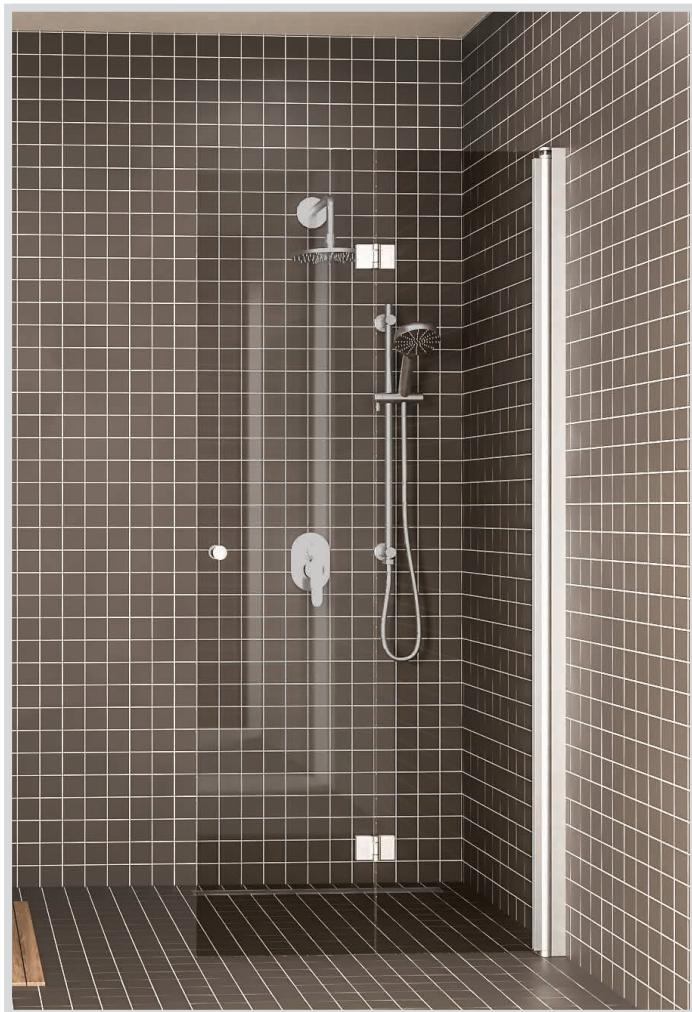

EXPRESS 813

taittuva suihkuseinä

taittuva suihkuseinä suojaa suihkun vieressä olevaa tilaa ja kalusteita vesiroiskeilta. kun suihku ei ole käytössä suihkuseinä voidaan taittaa pieneen tilaan rakennuksen seinää vasten suihkutilan sisäpuolelle. suihkuseinä kääntyy molempiin suuntiin 90 astetta ja varustetaan säädettävällä keskityksellä. keskitys pyrkii palauttamaan suihkuseinän takaisin auki ja kiinni -asentoihin. uloin lasi kääntyy lisäksi 180 astetta sisempään lasiin nähden jolloin lasit taittavat toisiaan vasten suihkutilan sisäpuolelle. koko lasin korkuinen profiilivedin helpottaa tarvittaessa käyttöä (lisävaruste).

suihkuseinä kiinnitetään rakennuksen seinään seinäkiinnitysprofiililla. asennuskorkeus on vapaasti valittavissa. asentamalla tuote lähelle lattiaa ja kiinnittämällä lasin alareunaan laahustiivisteet (vakiovaruste) voidaan veden kulkua rajoittaa.