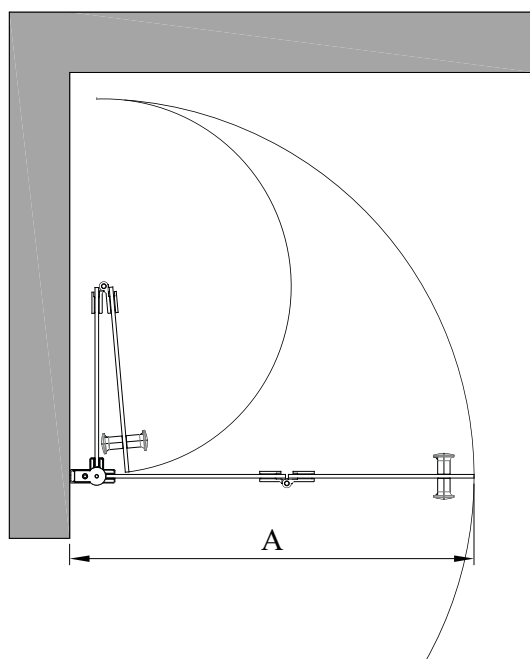

EXPRESS 813

taittuva suihkuseinä

taittuva suihkuseinä suojaa suihkun vieressä olevaa tilaa ja kalusteita vesiroiskeilta. kun suihku ei ole käytössä suihkuseinä voidaan taittaa pieneen tilaan rakennuksen seinää vasten suihkutilan sisäpuolelle. suihkuseinä kääntyy molempiin suuntiin 90 astetta ja varustetaan säädettävällä keskityksellä. keskitys pyrkii palauttamaan suihkuseinän takaisin auki ja kiinni -asentoihin. uloin lasi kääntyy lisäksi 180 astetta sisempään lasiin nähden jolloin lasit taittavat toisiaan vasten suihkutilan sisäpuolelle. koko lasin korkuinen profiilivedin helpottaa tarvittaessa käyttöä (lisävaruste).

suihkuseinä kiinnitetään rakennuksen seinään seinäkiinnitysprofiililla. asennuskorkeus on vapaasti valittavissa. asentamalla tuote lähelle lattiaa ja kiinnittämällä lasin alareunaan laahustiivisteet (vakiovaruste) voidaan veden kulkua rajoittaa.

suihkuseinän koko voidaan valita vakio mitoista tai se voidaan valmistaa erikoismitoin. seinäkiinnitysprofiilissa on 15mm säätövara. säätövara voidaan käyttää rakennuksen seinän mahdollisen kallistuksen tasaamiseen tai suihkuseinän leveyden kasvattamiseen ilmoitetusta vakio mitasta.

leveyttä voidaan edelleen kasvattaa levennysprofiililla 34mm (lisävaruste). levennysprofiili voidaan loveta esimerkiksi pintavesiputkien läpivientiä varten.

toimitusaika

vakio mitat	2-5 pv
erikoismitat	20 pv